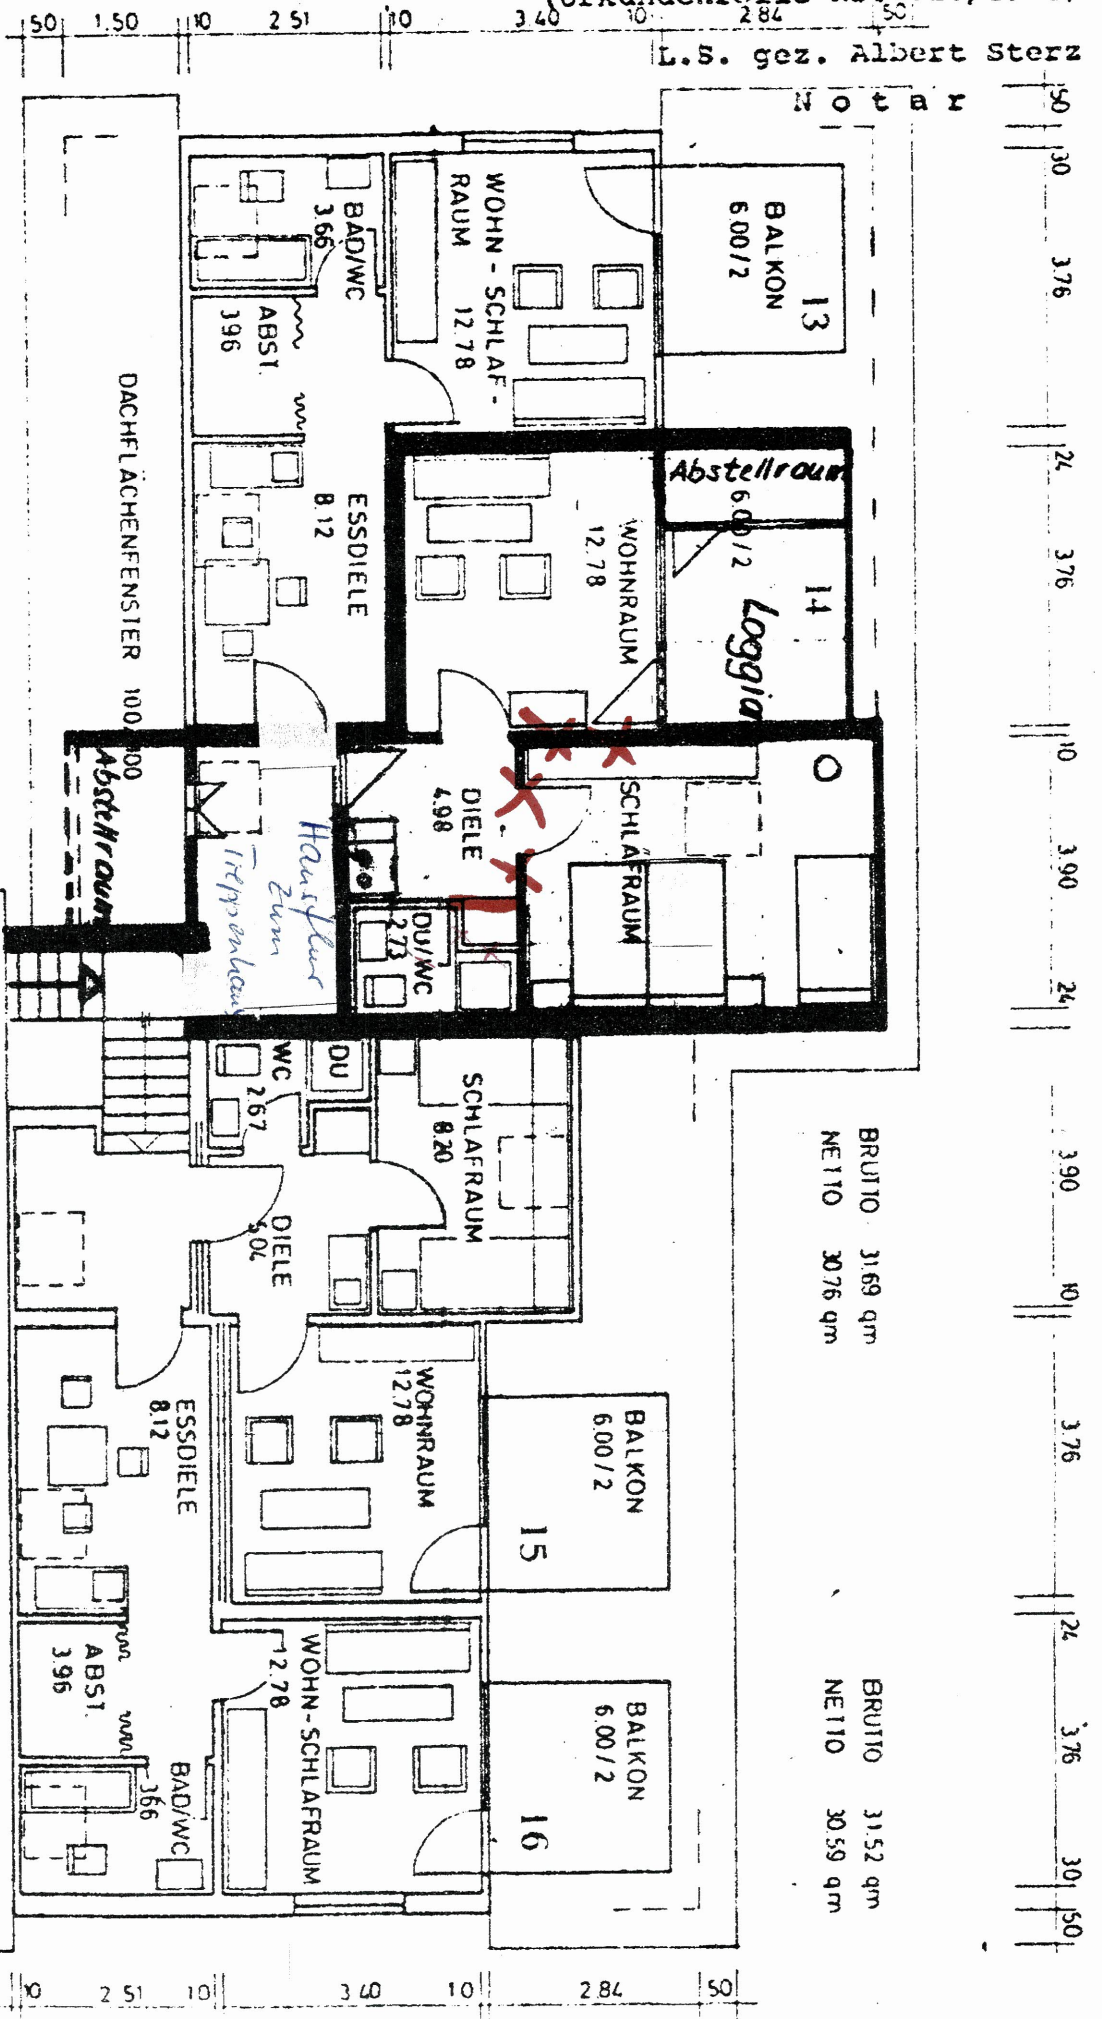

L.S. gez. Albert Sterz

Notar

BRUTTO 31.52 qm
NETTO 30.59 qm

BRUTTO 33.44 qm
NETTO 32.45 qm

BRUTTO 31.69 qm
NETTO 30.76 qm

BRUTTO 31.52 qm
NETTO 30.59 qm

DACHGESCHOSS