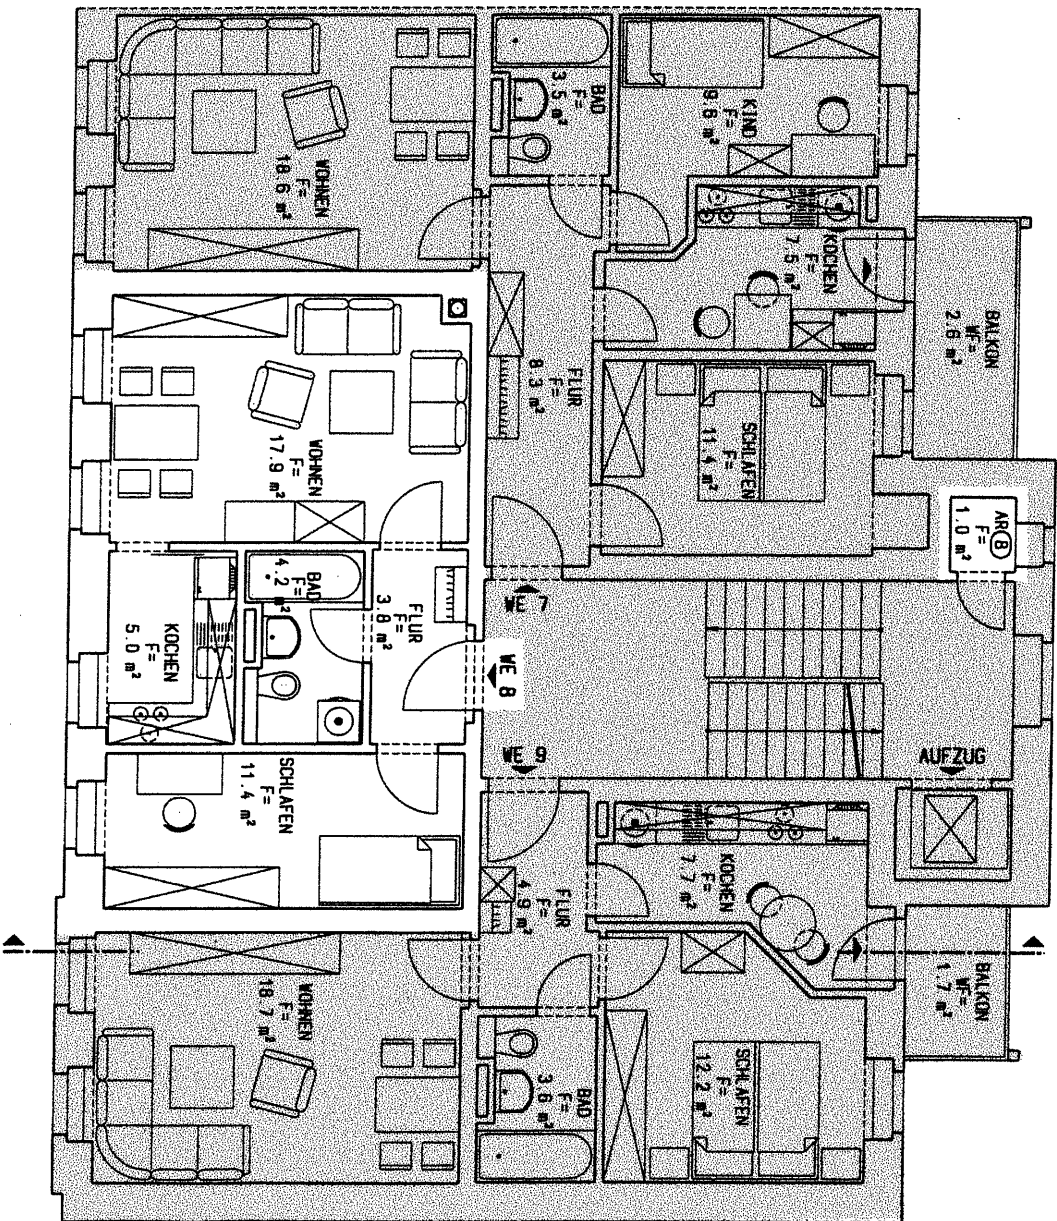

2. OBERGESCHOSS - WOHNUNG 8

WOHNUNG 8

Wohnen	17,90m ²
Schlafen	11,40m ²
Kochen	5,00m ²
Flur	3,80m ²
Bad/WC	4,20m ²
Gesamt	42,30m ²