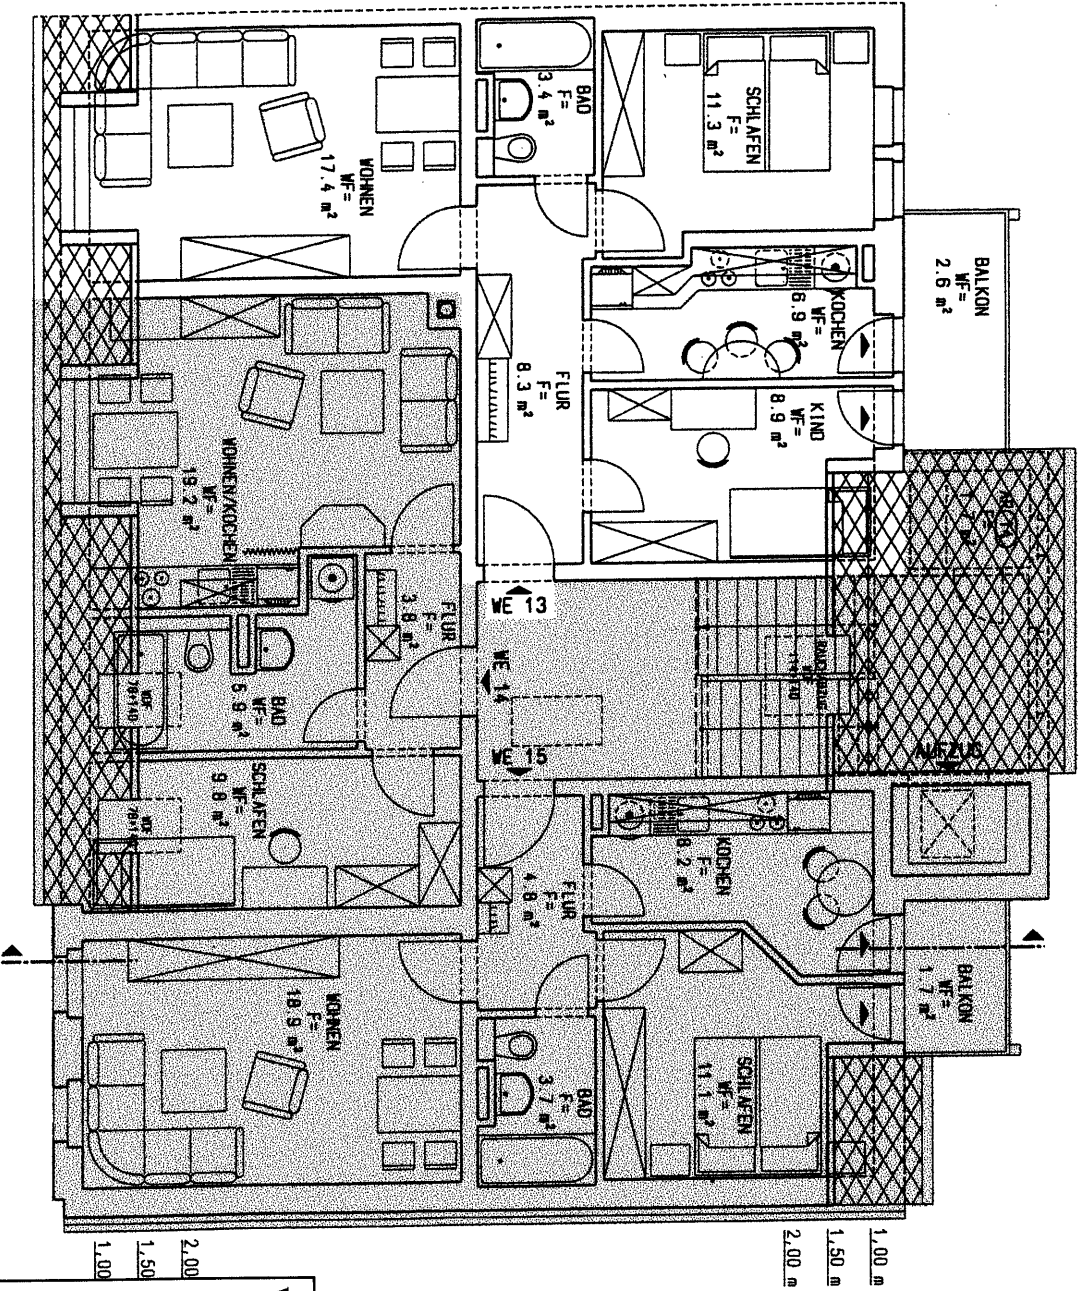

DACHGESCHOSS - WOHNUNG 13

WOHNUNG 13

Wohnen	17,40m ²
Schlafen	11,30m ²
Kind	8,90m ²
Kochen	6,90m ²
Flur	8,30m ²
Balkon	2,60m ²
Bad/WC	3,40m ²
Gesamt	58,80m ²