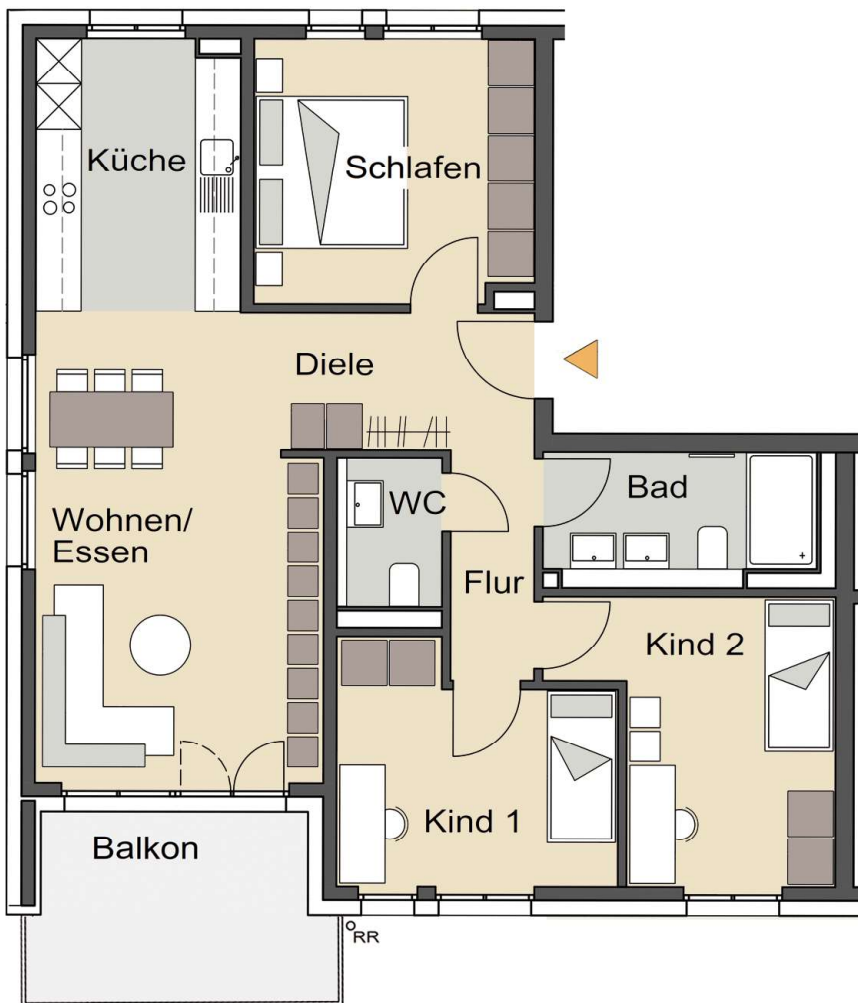

ALTE MÜHLE

SCHARNHAUSEN

4- Zi.-Whg. Nr. 1/3
 Am Mühlkanal 1
 Ostfildern-Scharnhausen

1. Obergeschoss

Wohnen/Essen	22,28 qm
Küche	9,54 qm
Schlafen	12,62 qm
Kind 1	10,46 qm
Kind 2	11,59 qm
Bad	6,15 qm
WC	2,65 qm
Diele	5,95 qm
Flur	3,29 qm
Balkon (50%)	4,45 qm

Summe Wfl. ca. 88,98 qm

Maßstab ca. 1:100

DG		
2.OG		
1.OG		
EG		