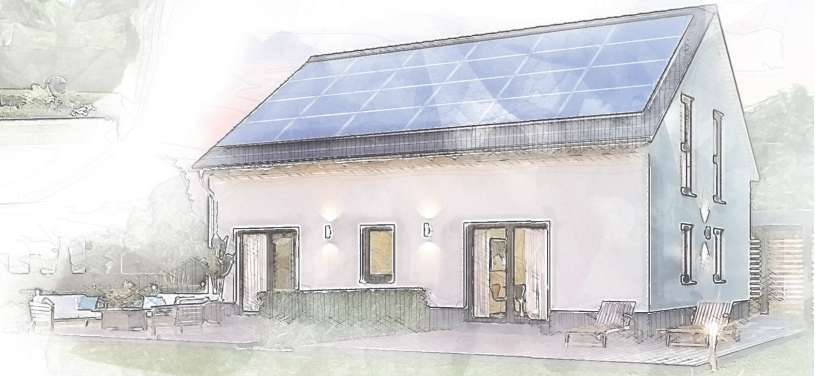

Ab 282.995 €  
FAMILY.

Ab 416.995 €  
STADTVILLA.

Ab 377.995 €  
EINFAMILIENHAUS.

Inklusive PV-Anlage: 7,120 kWp  
mit 7,7 kWh Speicher für

**1 EURO**

**TRANSPARENT.**

Zu besten Preisen.

Ab 293.995 €  
CITY.

Ab 309.995 €  
BUNGALOW.

Ab 299.995 €  
DOPPELHAUSHÄLFTE.

Das Angebot gilt nur für Deutschland, außer Inseln. Änderungen, die dem technischen Fortschritt dienen, Lieferantenwechsel bei gleichbleibender oder verbesserter Produktqualität sowie Druckfehler und Irrtümer sind vorbehalten. Nicht kombinierbar mit anderen Aktionen.