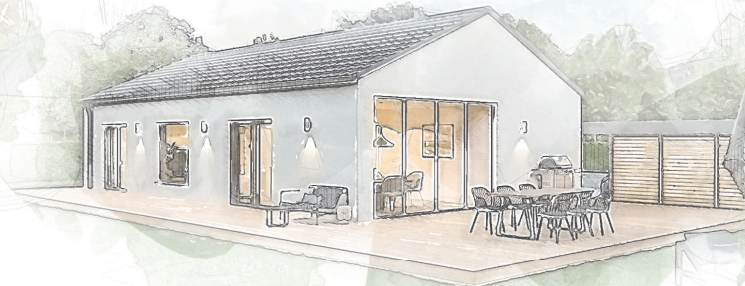

Ab 282.995 €  
FAMILY.

Ab 416.995 €  
STADTVILLA.

Ab 377.995 €  
EINFAMILIENHAUS.

Inklusive PV-Anlage: 7,120 kWp  
mit 7,7 kWh Speicher für

**1 EURO**

**TRANSPARENT.**

Zu besten Preisen.

Ab 293.995 €  
CITY.

Ab 309.995 €  
BUNGALOW.

Ab 299.995 €  
DOPPELHAUSHÄLFTE.

Das Angebot gilt nur für Deutschland, außer Inseln. Änderungen, die dem technischen Fortschritt dienen, Lieferantenwechsel bei gleichbleibender oder verbesserter Produktqualität sowie Druckfehler und Irrtümer sind vorbehalten. Nicht kombinierbar mit anderen Aktionen.