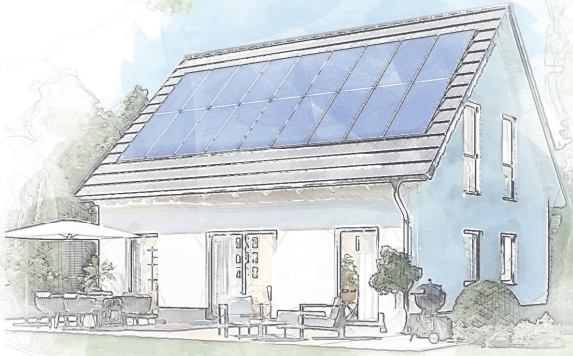

Ab 282.995 €  
FAMILY.

Ab 416.995 €  
STADTVILLA.

Ab 377.995 €  
EINFAMILIENHAUS.

Inklusive PV-Anlage: 7,120 kWp  
mit 7,7 kWh Speicher für

**1 EURO**

**TRANSPARENT.**

Zu besten Preisen.

Ab 293.995 €  
CITY.

Ab 309.995 €  
BUNGALOW.

Ab 299.995 €  
DOPPELHAUSHÄLFTE.

Das Angebot gilt nur für Deutschland, außer Inseln. Änderungen, die dem technischen Fortschritt dienen, Lieferantenwechsel bei gleichbleibender oder verbesserter Produktqualität sowie Druckfehler und Irrtümer sind vorbehalten. Nicht kombinierbar mit anderen Aktionen.