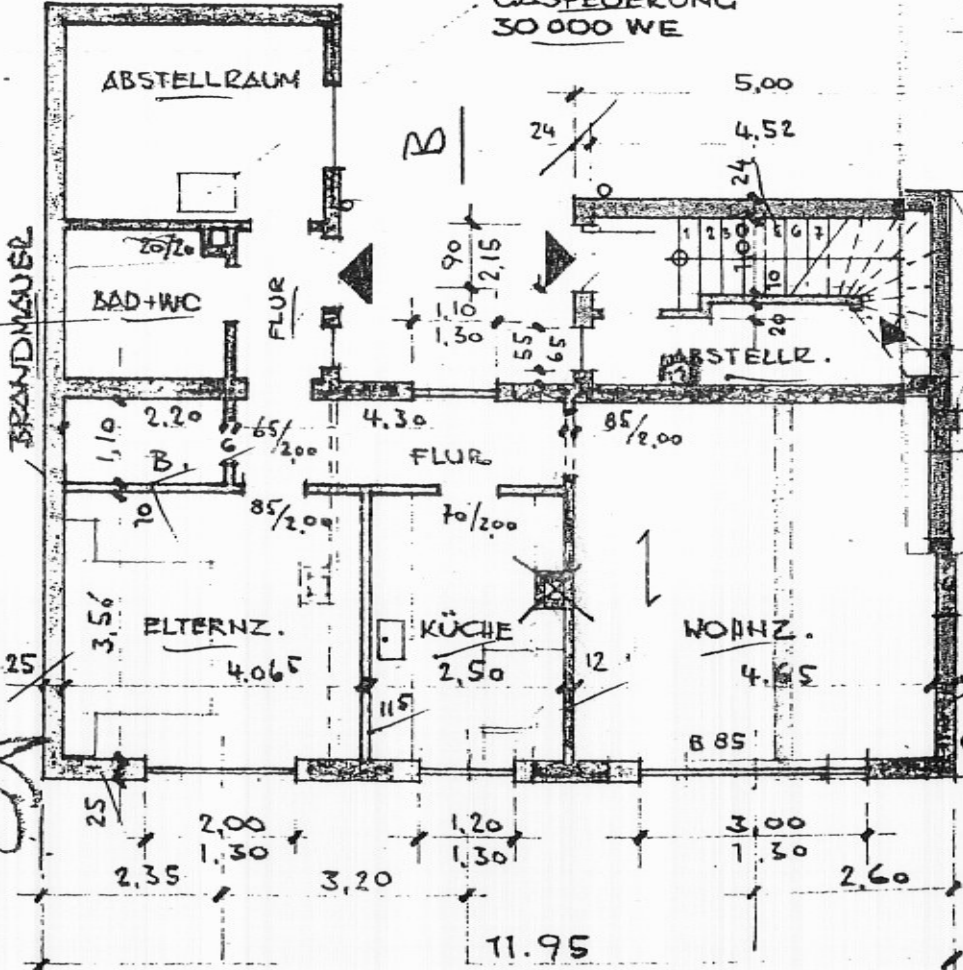

GRENZE

ZENTRALHEIZUNG
GASFEUERUNG
30 000 WE

Be- und Entwurfung
gem. D. N 18072

BRANDMAUER

ABSTELLRAUM

BAD+WC

ELTERNZ.

KÜCHE

WOHNZ.

ABSTELLR.

FLUR

FLUR

VORARTEN

ERDGESCHOSS

OBERGESCHOSS