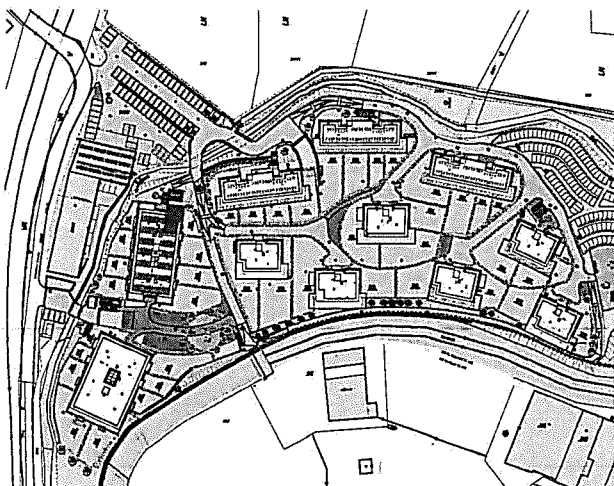

HAUS 2 TOP 4 - ERDGESCHOSS

WOHN-NFL 75,68m²
LOGGIA 11,09m²
GARTENANTEIL ca. 104m²

Lageplan (symbolisch, o.M.)

M 1/100