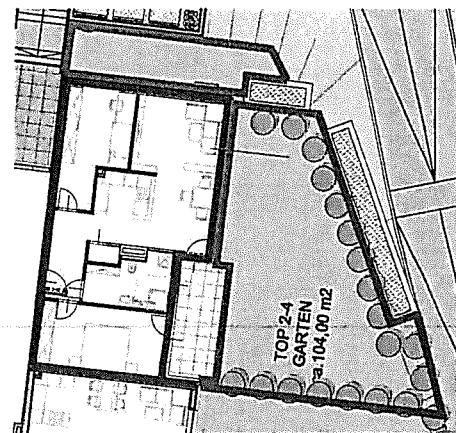

HAUS 2 TOP 4 - ERDGESCHOSS

WOHN-NFL 75,68m²
LOGGIA 11,09m²
GARTENANTEIL ca. 104m²

Lageplan (symbolisch, o.M.)

M 1/100