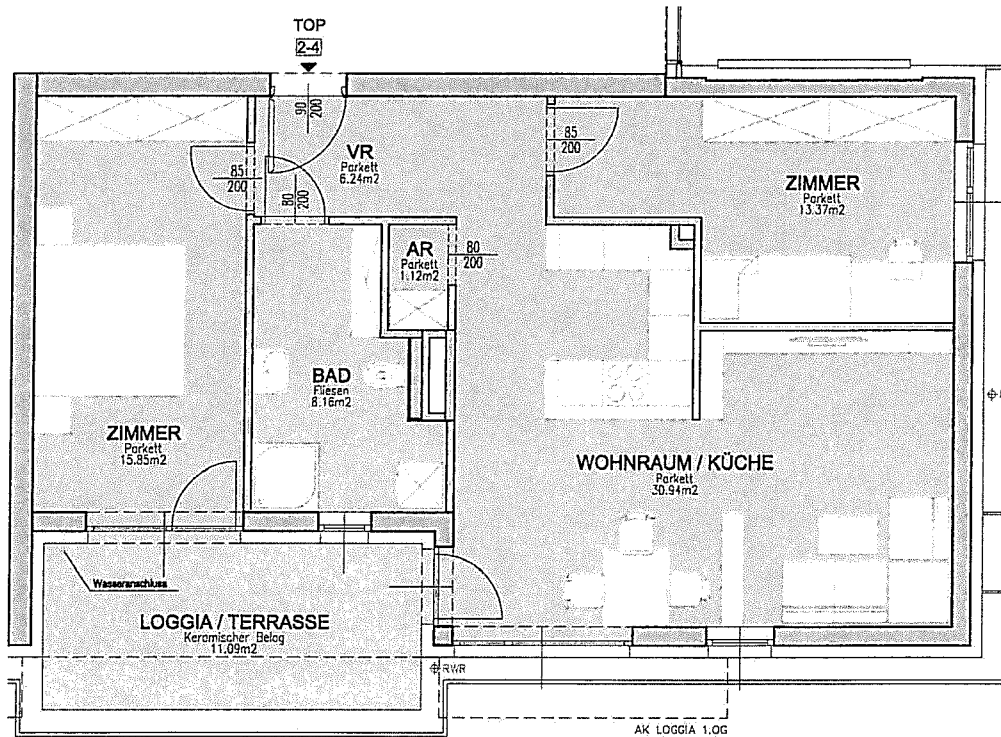

HAUS 2 TOP 4 - ERDGESCHOSS

WOHN-NFL 75,68m²
LOGGIA 11,09m²
GARTENANTEIL ca. 104m²

Lageplan (symbolisch, o.M.)

M 1/100