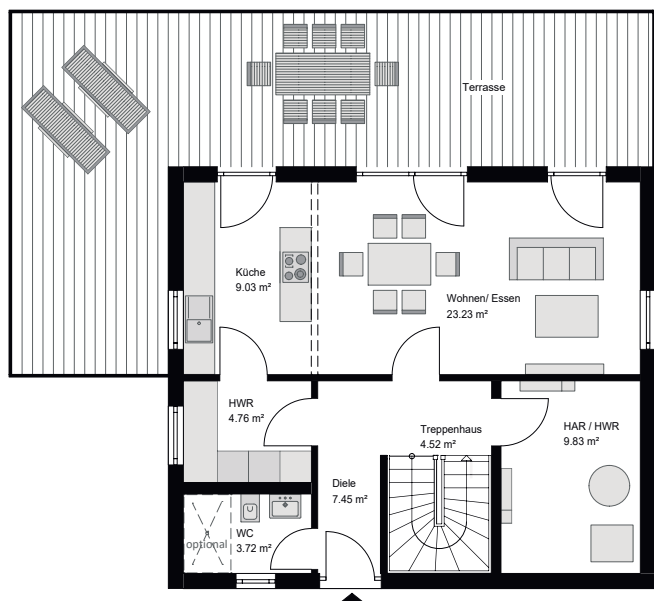

AKTIONSPREIS
319.999 €
 Family L

95 JAHRE
STREIF 

AKTIONSHAUS HALLOWEEN.

5.000 € Bemusterungsgutschein + 10.000 € Küchengutschein

Gültig vom 26.10 - 30.11.24

Erdgeschoss

Dachgeschoss

- Haus auf gedämmter Fundamentplatte
- 1,5-geschossig mit Satteldach
- Inkl. PV-Anlage mit 6,23 kWp und 7,70 kWh Speicher
- Treppe halbgewendelt
- WC im EG optional mit Dusche

- Familienfreundliches Wellnessbad inkl. Rainshower
 Dusche und Fliesen-Nische

- Inkl. Bemusterungsgutschein im Wert von 5.000 €

Hausmaße 9,33 m x 8,08 m

Netto-Raumfläche gesamt **117,65 m²**

www.streif.de