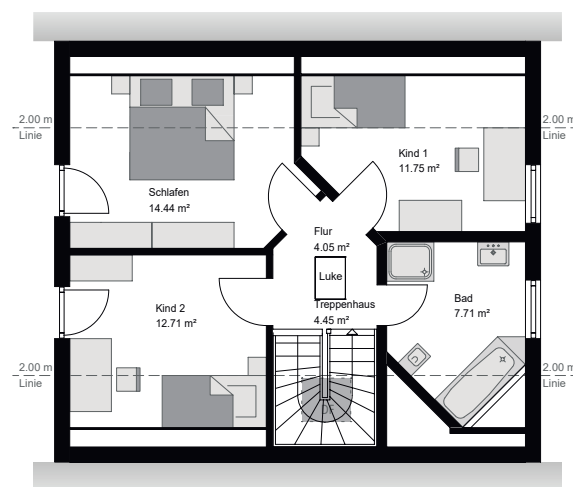

AKTIONSPREIS
319.999 €
 Family L

95 JAHRE
STREIF 

AKTIONSHAUS HALLOWEEN.

5.000 € Bemusterungsgutschein + 10.000 € Küchengutschein

Gültig vom 26.10 - 30.11.24

Erdgeschoss

Dachgeschoss

- Haus auf gedämmter Fundamentplatte
- 1,5-geschossig mit Satteldach
- Inkl. PV-Anlage mit 6,23 kWp und 7,70 kWh Speicher
- Treppe halbgewendelt
- WC im EG optional mit Dusche

- Familienfreundliches Wellnessbad inkl. Rainshower
 Dusche und Fliesen-Nische

- Inkl. Bemusterungsgutschein im Wert von 5.000 €

Hausmaße 9,33 m x 8,08 m

Netto-Raumfläche gesamt **117,65 m²**

www.streif.de