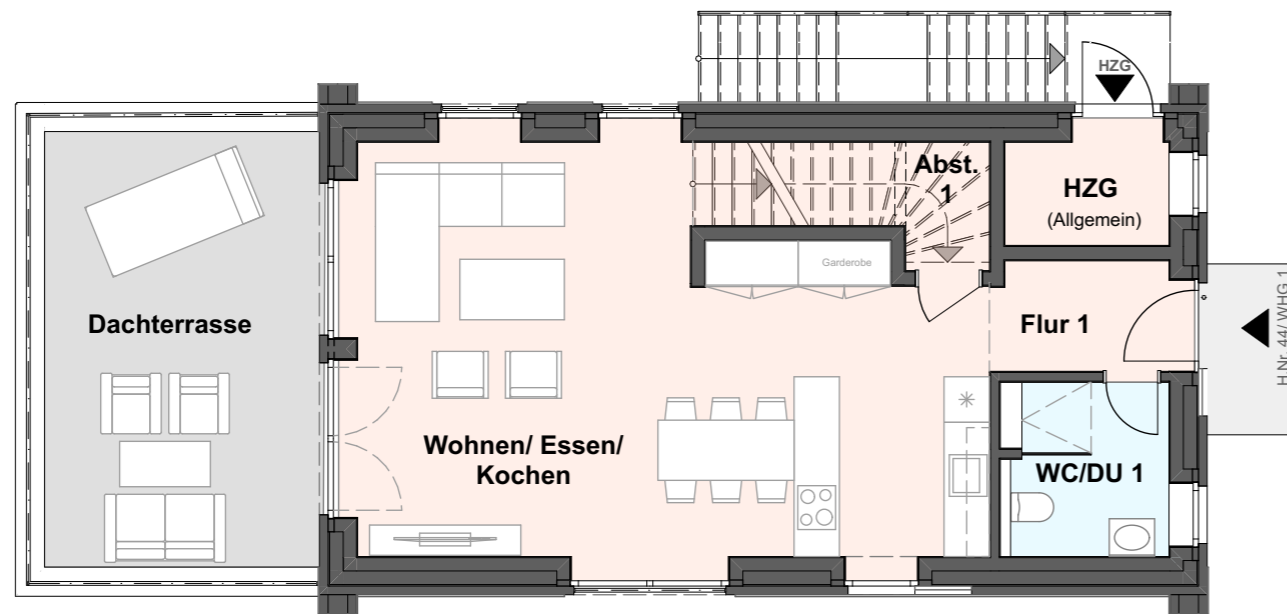

### Wohnfläche Ferienwohnung 1

Wohnen/ Essen/ Kochen	43.25 qm
Schlafen 1	19.43 qm
Schlafen 2	9.68 qm
Flur 1	3.82 qm
Flur 2	5.45 qm
WC/DU 1	5.10 qm
WC/DU 2	5.00 qm
Abst.1	1.61 qm
Abst.2	1.94 qm
<b>95.28 qm</b>	
Dachterrasse (21.66qm, F=50%)	10.83 qm
<b>106.11 qm</b>	

## Dachgeschoss Ferienwohnung 1

## Erdgeschoss Ferienwohnung 1

### Wohnfläche Ferienwohnung 2

Wohnen/ Essen/ Kochen	34.85 qm
Schlafen 1	12.77 qm
Schlafen 2	12.53 qm
Ankleide (begehrbar)	1.92 qm
WC/DU	8.33 qm
Flur	10.29 qm
<b>80.69 qm</b>	
Terrasse (33,10, F=50%)	16.55 qm
<b>97.24 qm</b>	