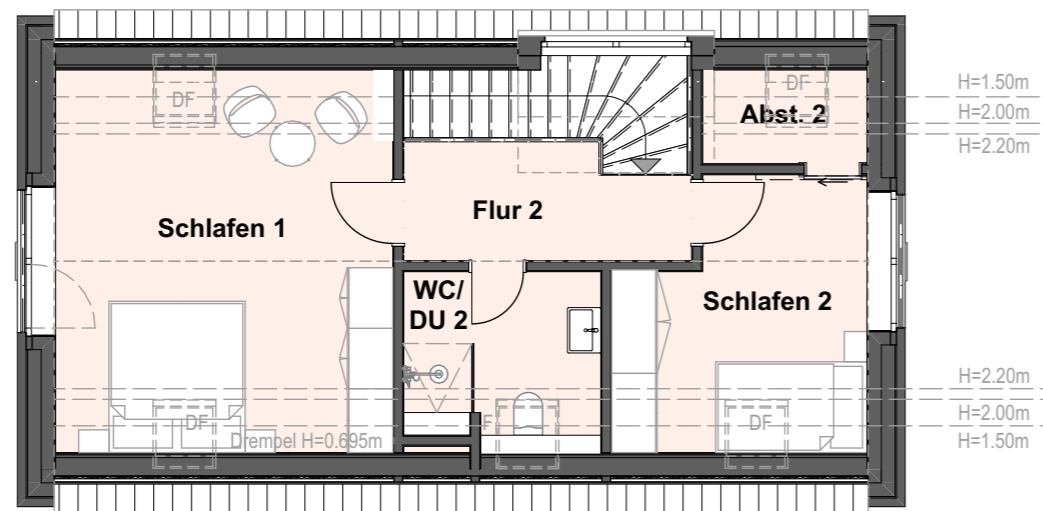

### Wohnfläche Ferienwohnung 1

Wohnen/ Essen/ Kochen	43.25 qm
Schlafen 1	19.43 qm
Schlafen 2	9.68 qm
Flur 1	3.82 qm
Flur 2	5.45 qm
WC/DU 1	5.10 qm
WC/DU 2	5.00 qm
Abst.1	1.61 qm
Abst.2	1.94 qm
<b>95.28 qm</b>	
Dachterrasse (21.66qm, F=50%)	10.83 qm
<b>106.11 qm</b>	

## Dachgeschoss Ferienwohnung 1

## Erdgeschoss Ferienwohnung 1

### Wohnfläche Ferienwohnung 2

Wohnen/ Essen/ Kochen	34.85 qm
Schlafen 1	12.77 qm
Schlafen 2	12.53 qm
Ankleide (begehrbar)	1.92 qm
WC/DU	8.33 qm
Flur	10.29 qm
<b>80.69 qm</b>	
Terrasse (33,10, F=50%)	16.55 qm
<b>97.24 qm</b>	