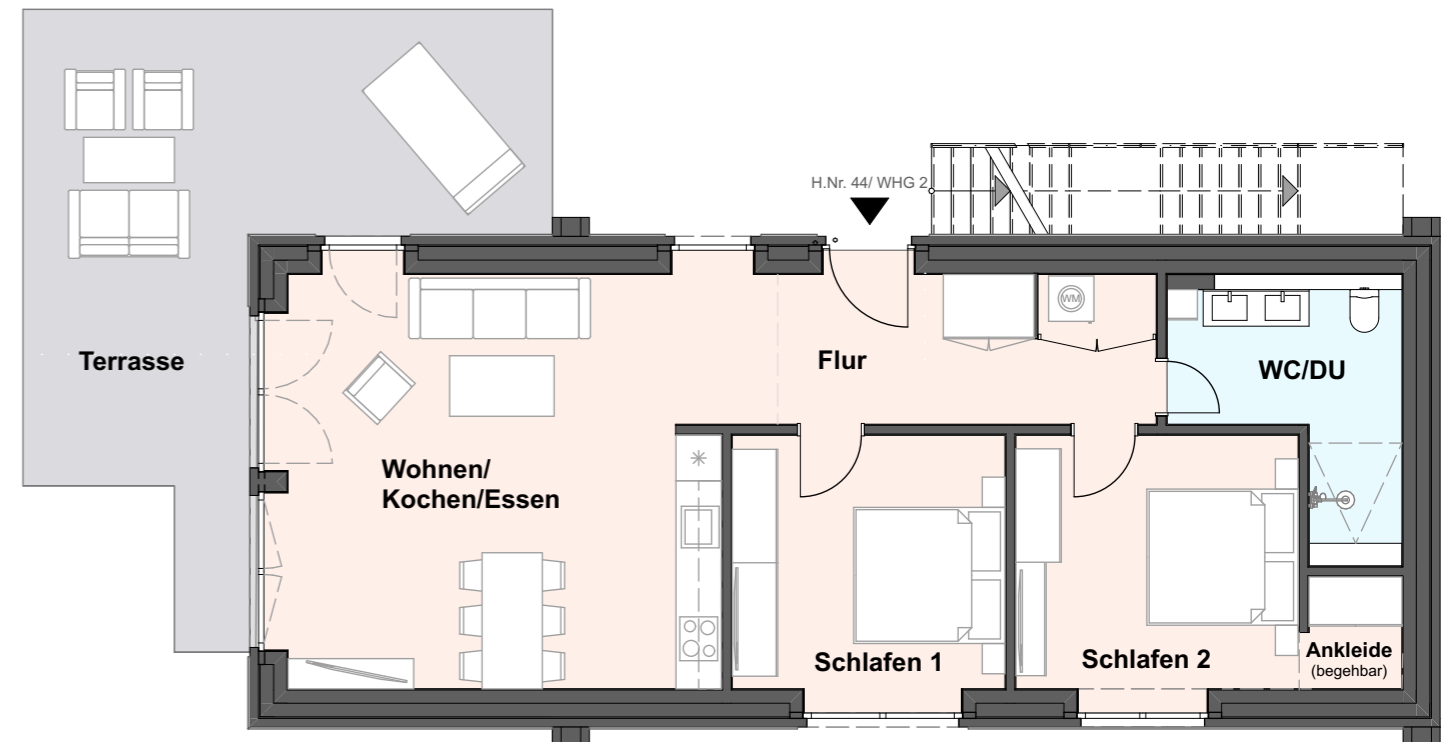

### Wohnfläche Ferienwohnung 1

Wohnen/ Essen/ Kochen	43.25 qm
Schlafen 1	19.43 qm
Schlafen 2	9.68 qm
Flur 1	3.82 qm
Flur 2	5.45 qm
WC/DU 1	5.10 qm
WC/DU 2	5.00 qm
Abst.1	1.61 qm
Abst.2	1.94 qm
<b>95.28 qm</b>	
Dachterrasse (21.66qm, F=50%)	10.83 qm
<b>106.11 qm</b>	

## Dachgeschoss Ferienwohnung 1

## Erdgeschoss Ferienwohnung 1

### Wohnfläche Ferienwohnung 2

Wohnen/ Essen/ Kochen	34.85 qm
Schlafen 1	12.77 qm
Schlafen 2	12.53 qm
Ankleide (begehrbar)	1.92 qm
WC/DU	8.33 qm
Flur	10.29 qm
<b>80.69 qm</b>	
Terrasse (33,10, F=50%)	16.55 qm
<b>97.24 qm</b>	