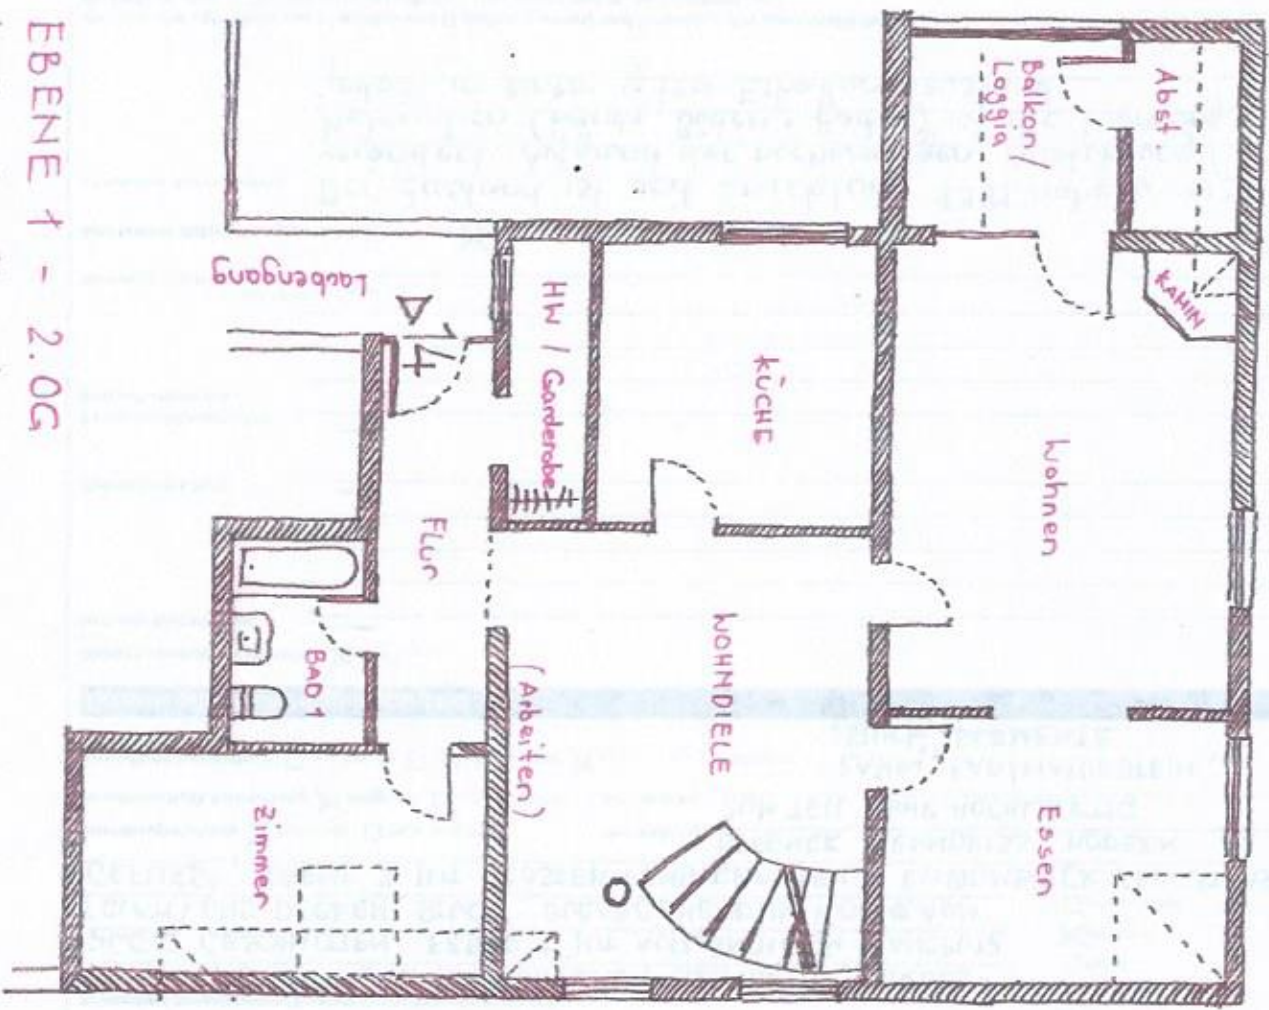

EBENE 1 - 2. OG  
 WOHNUNG 14 - MAISONETTE

- Abst.
- Balkon
- Wohnen
- Essen
- Küche
- Wohnfläche
- HW / Garderobe
- Flur
- Bad 1
- Zimmer

> 5,3 : 2 = 2,65

	m <sup>2</sup>
Abst.	30,70
Balkon	17,70
Wohnen	15,60
Essen	28,50
Küche	4,55
Wohnfläche	12,54
HW / Garderobe	5,95
Flur	16,30
Bad 1	134,49
Zimmer	134,49