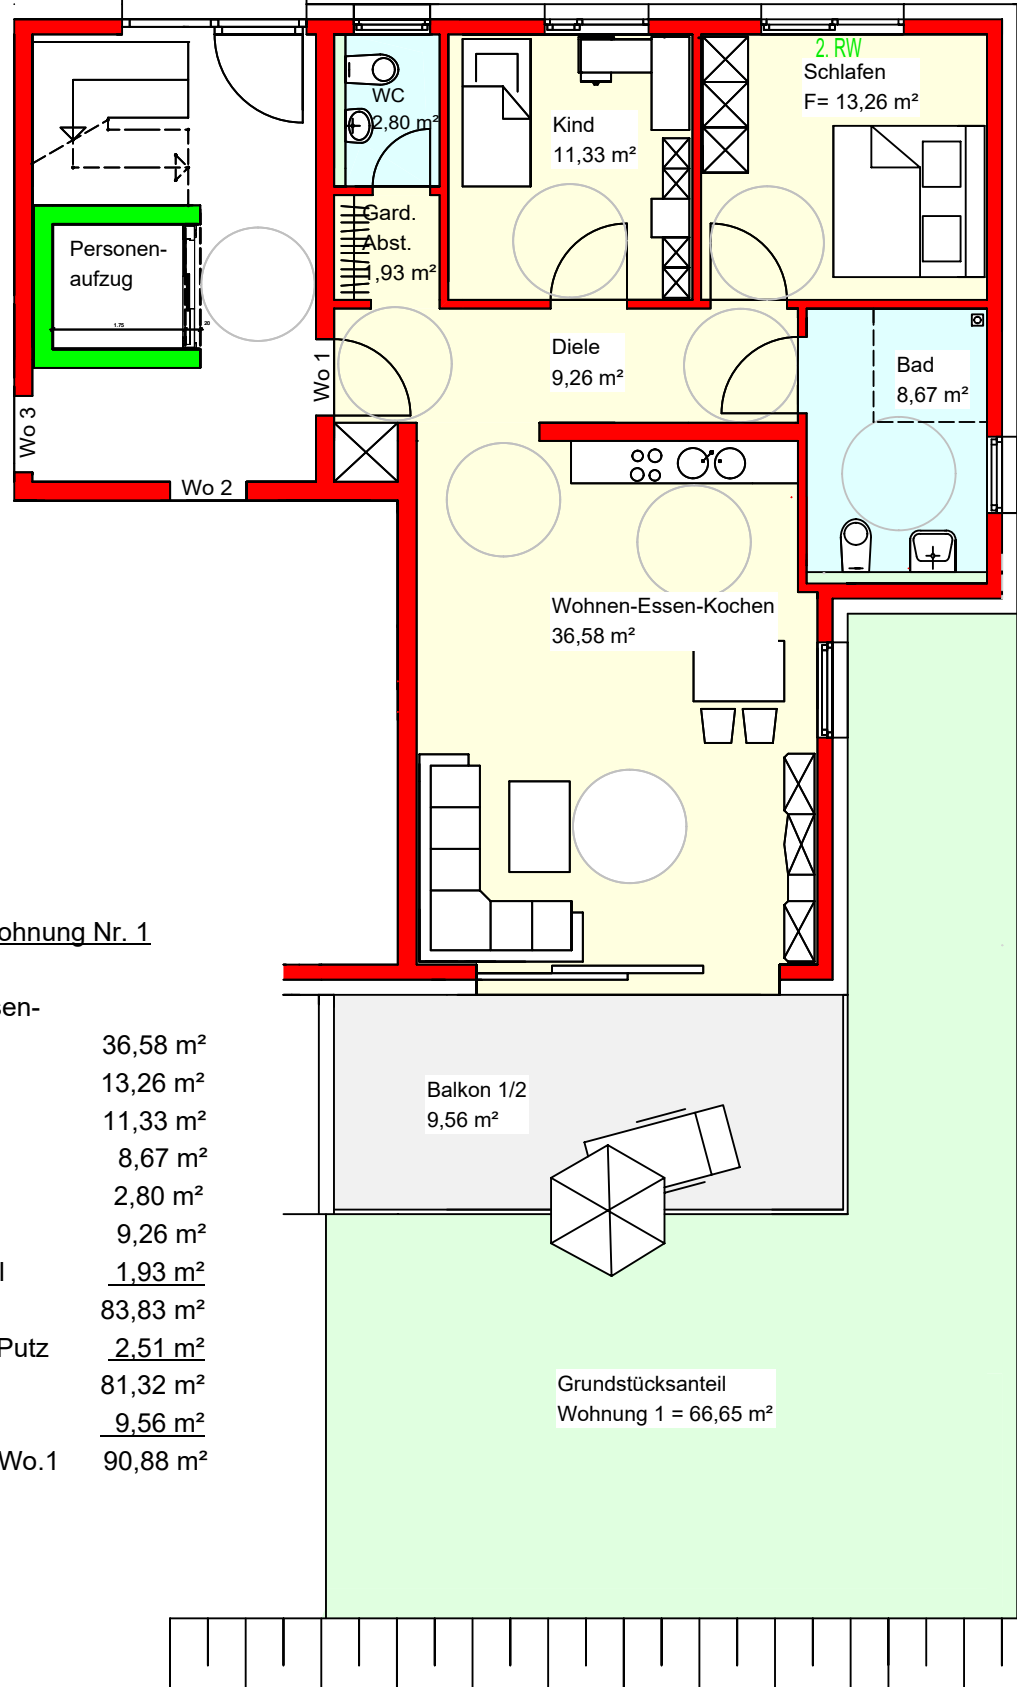

ERDGESCHOSS

M: 1 : 100

3-Zimmer-Wohnung Nr. 1

Wohnen-Essen-	
Kochen	36,58 m ²
Schlafen	13,26 m ²
Kind	11,33 m ²
Bad	8,67 m ²
Gäste-WC	2,80 m ²
Diele	9,26 m ²
Gard.-Abstell	1,93 m ²
	<u>83,83 m²</u>
abzügl. 3 % Putz	<u>2,51 m²</u>
	81,32 m ²
Balkon 1/2	<u>9,56 m²</u>
Wohnfläche Wo.1	90,88 m ²

Balkon 1/2
9,56 m²

Grundstücksanteil
Wohnung 1 = 66,65 m²