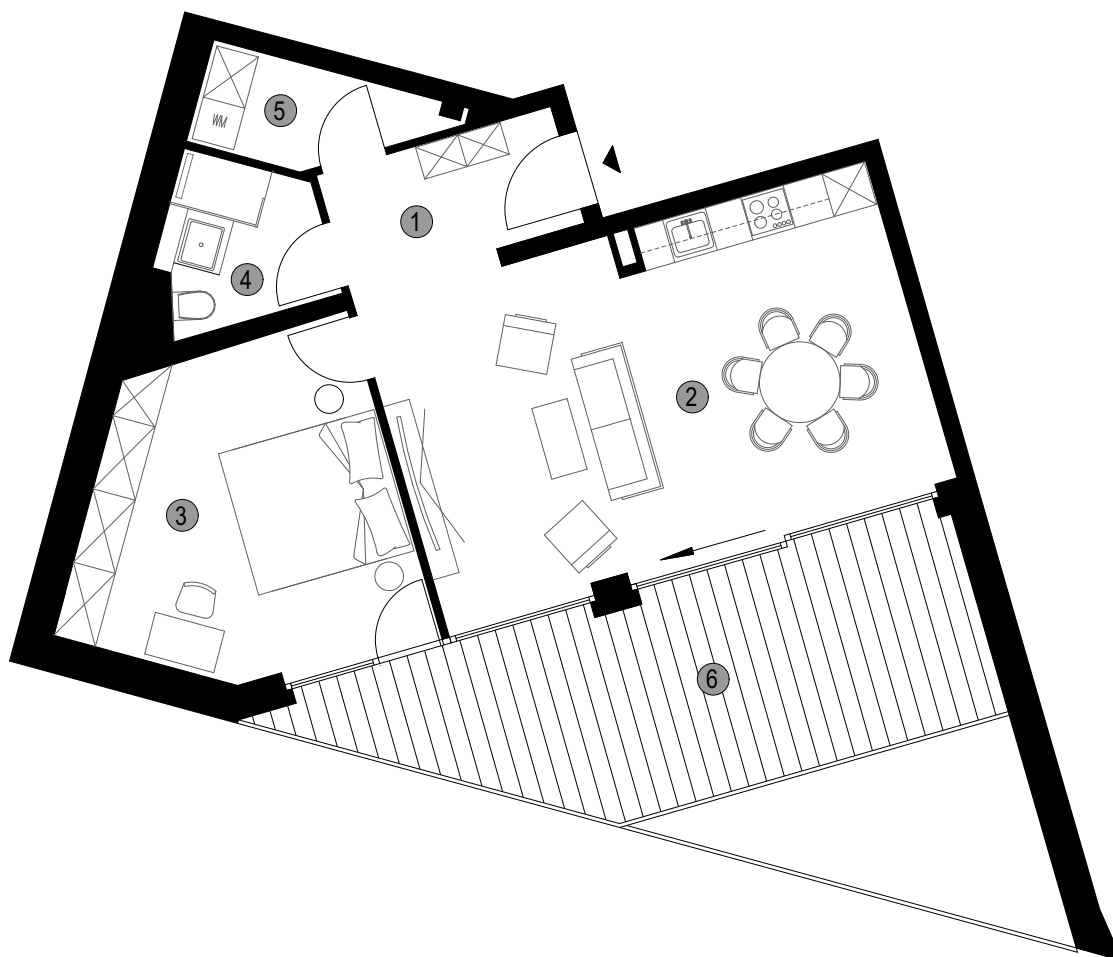

WE 9

1. Flur	5,08 m ²
2. Wohnen/Küche	34,42 m ²
3. Schlafen	18,89 m ²
4. Bad	4,48 m ²
5. Abstellraum	4,00 m ²
6. Balkon	23,76 m ²

4.OG

2
Zimmer

78,75 m²
Wohnfläche