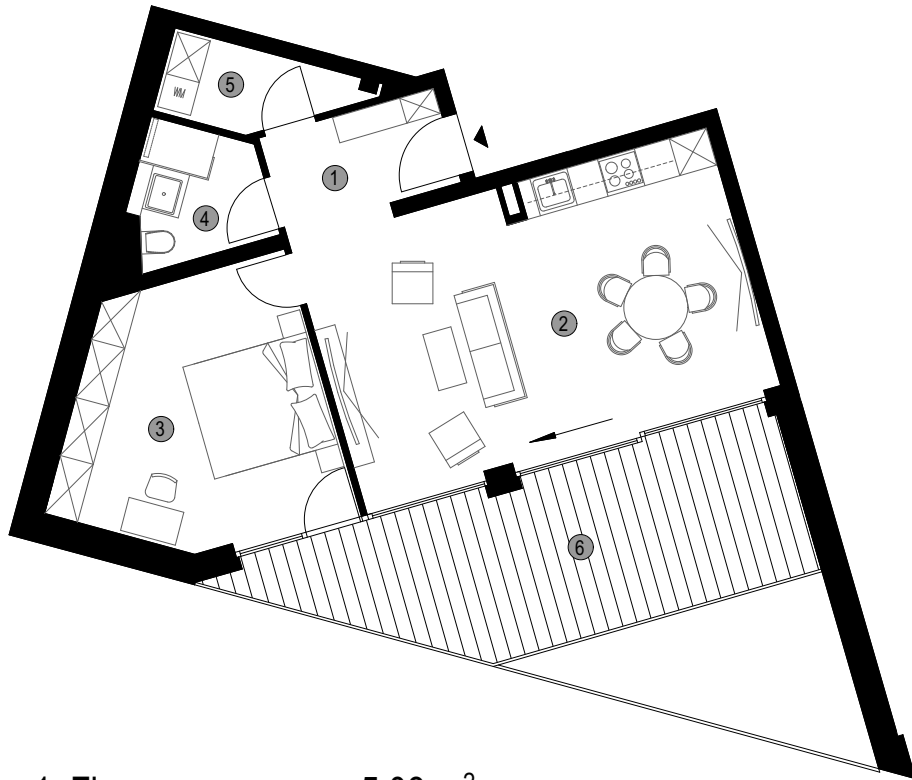

WE 5

1. Flur	5,08 m ²
2. Wohnen/Küche	34,42 m ²
3. Schlafen	18,89 m ²
4. Bad	4,48 m ²
5. Abstellraum	4,00 m ²
6. Balkon	23,76 m ²

3.OG

2
Zimmer

78,75 m²
Wohnfläche