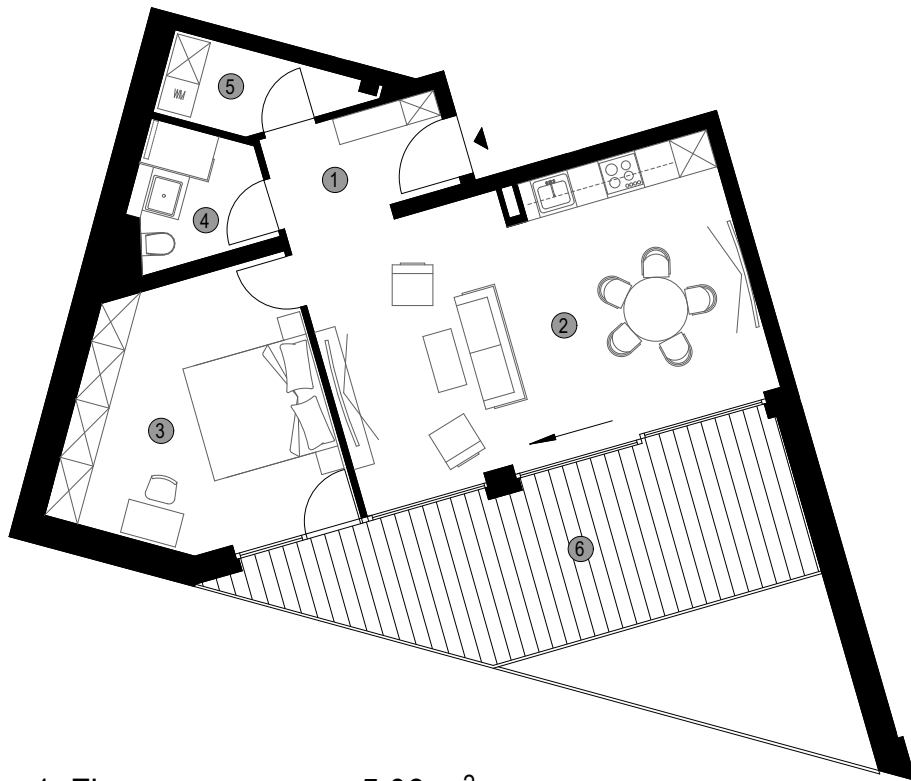

WE 3

1. Flur	5,08 m ²
2. Wohnen/Küche	34,42 m ²
3. Schlafen	18,89 m ²
4. Bad	4,48 m ²
5. Abstellraum	4,00 m ²
6. Balkon	23,76 m ²

2.OG

2
Zimmer

78,75 m²
Wohnfläche