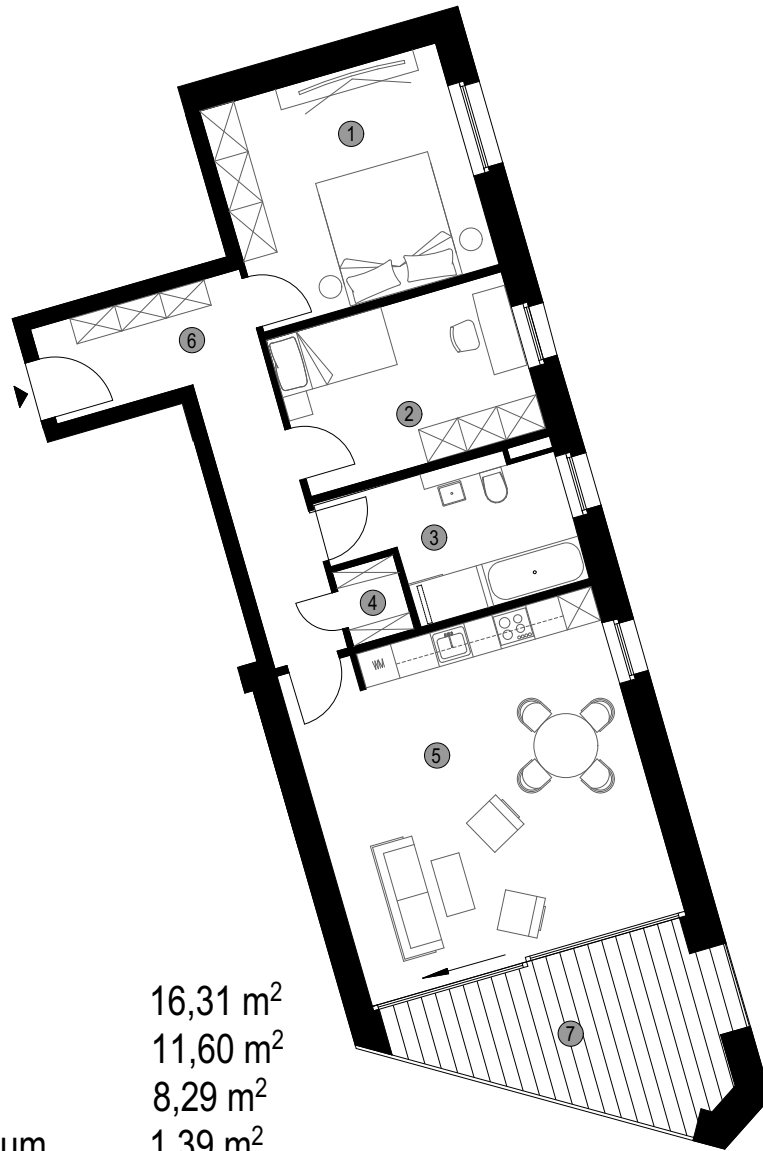

WE 2

1. Schlafen	16,31 m ²
2. Kind	11,60 m ²
3. Bad	8,29 m ²
4. Abstellraum	1,39 m ²
5. Wohnen/Küche	31,54 m ²
6. Flur	12,53 m ²
7. Balkon	14,03 m ²

1.OG

3
Zimmer

88,29 m²
Wohnfläche