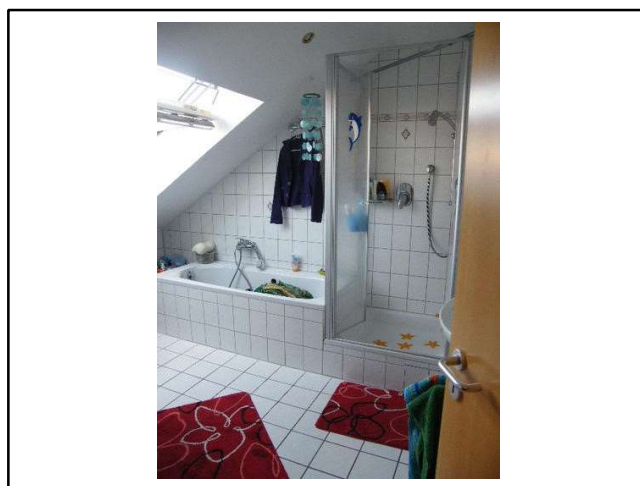

Ludwigshafen City 4 ZKB 85 m²(129 m²) 4.OG = Dachgeschoß in zentraler aber ruhiger Lage ohne Aufzug

Grundriss

Küche mit EBK

Laminat in allen Räumen

Diele zum Abstellraum

Diele zum Bad

Bad mit Wanne u. Dusche

Ludwigshafen City 4 ZKB 85 m²(129 m²) 4.OG = Dachgeschoß in zentraler aber ruhiger Lage ohne Aufzug

Küchen - weisse Fliesen

Treppenhaus mit Pflanzen

Eingangstür mit Oberlicht

Eingangstür mit Sicherheitsschloß