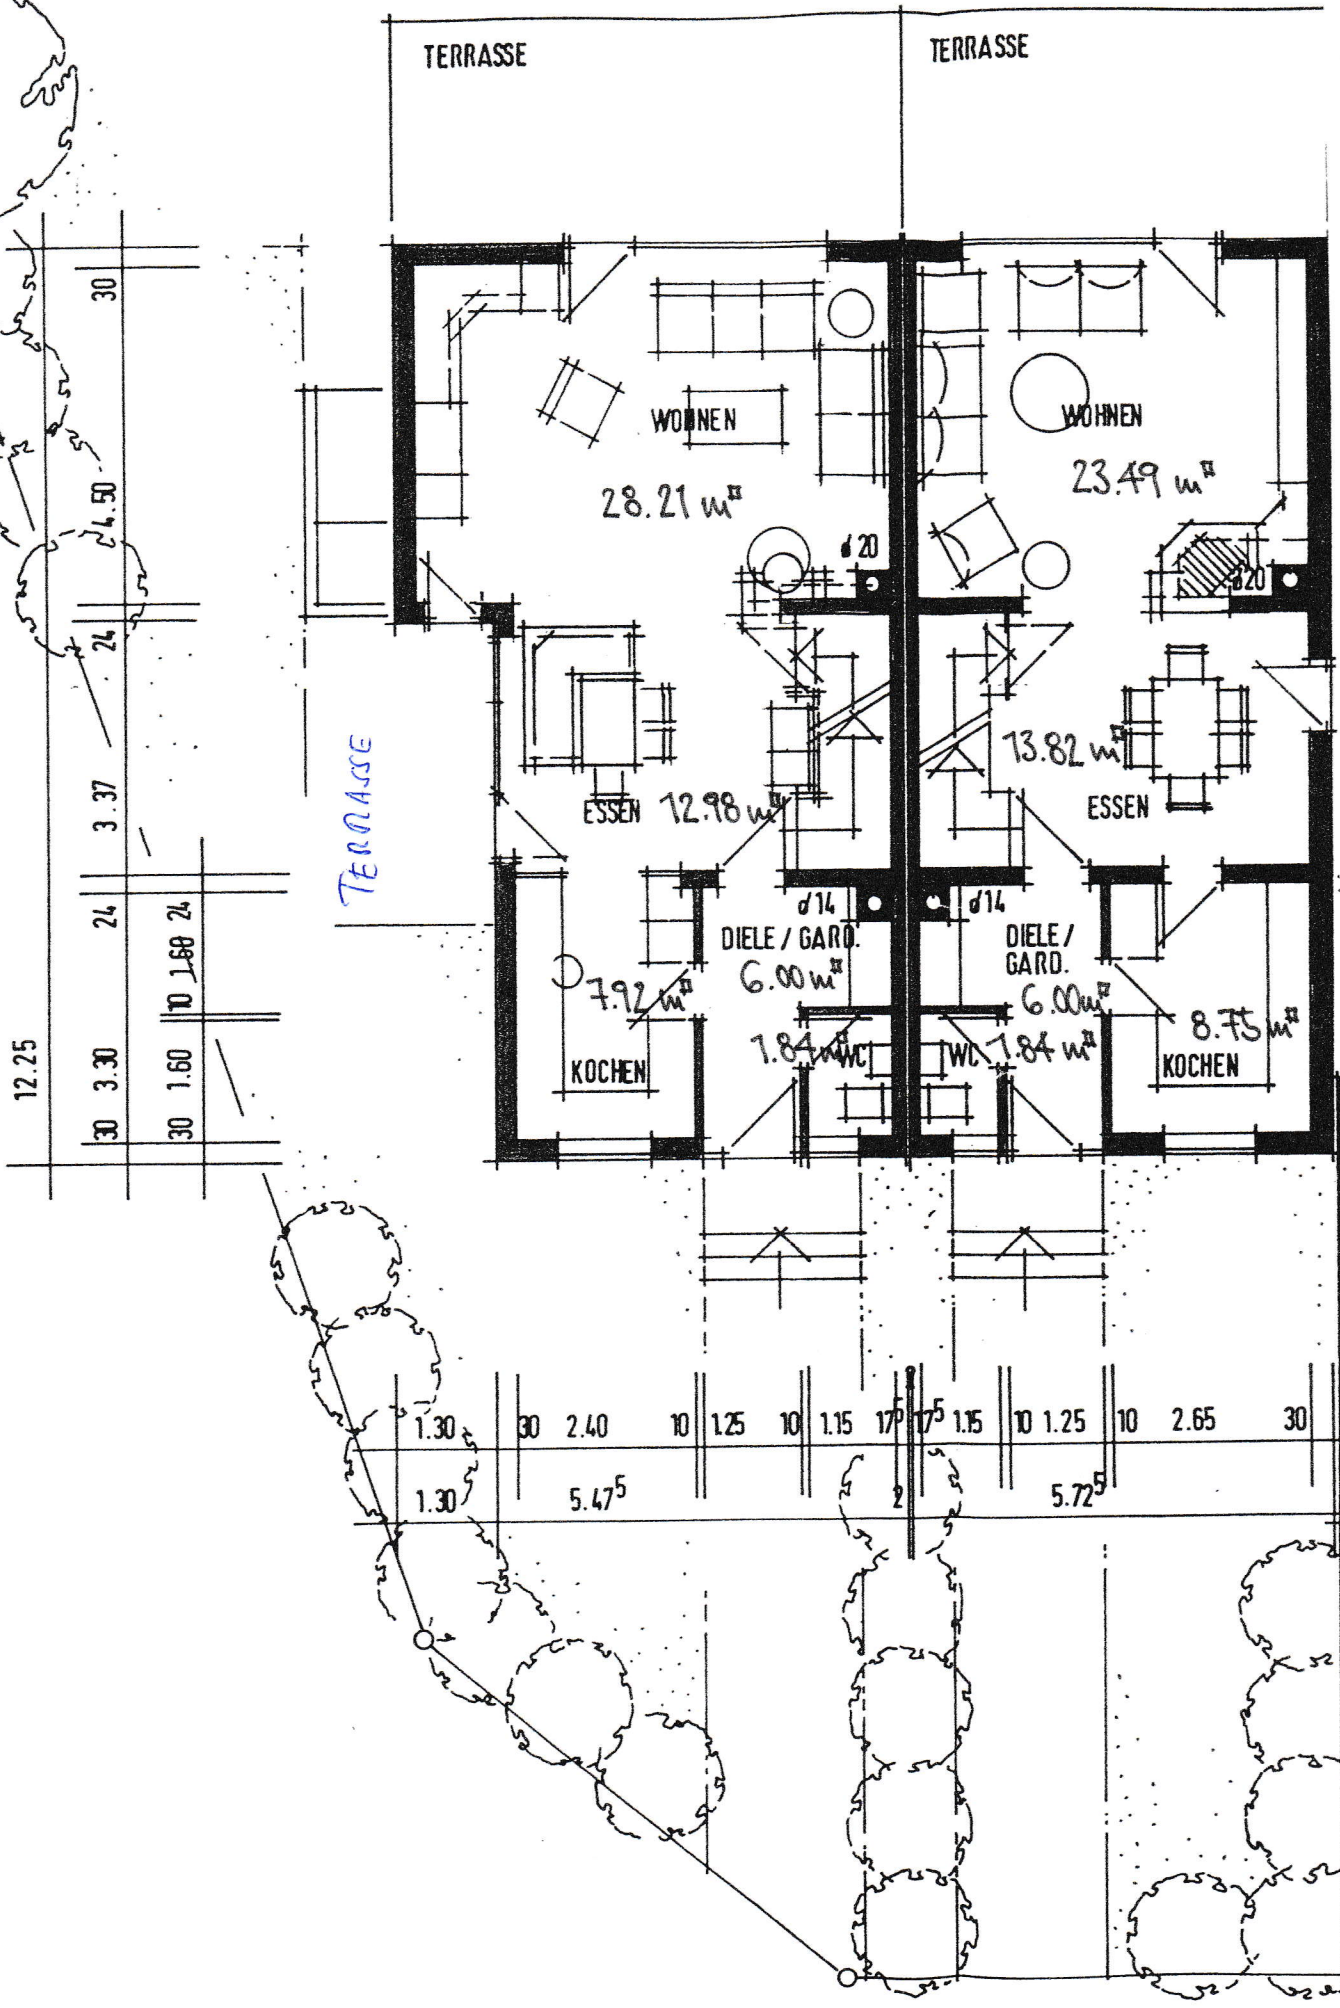

EG

12.25

30

4.50

24

3.37

24

1.60

3.30

1.60

24

TERRASSE

TERRASSE

WOHNEN

28.21 m²

WOHNEN

23.49 m²

ESSEN

12.98 m²

ESSEN

13.82 m²

KOCHEN

7.92 m²

DIELE / GARD.

6.00 m²

1.84 m²

DIELE / GARD.

6.00 m²

1.84 m²

KOCHEN

8.75 m²

TERRASSE