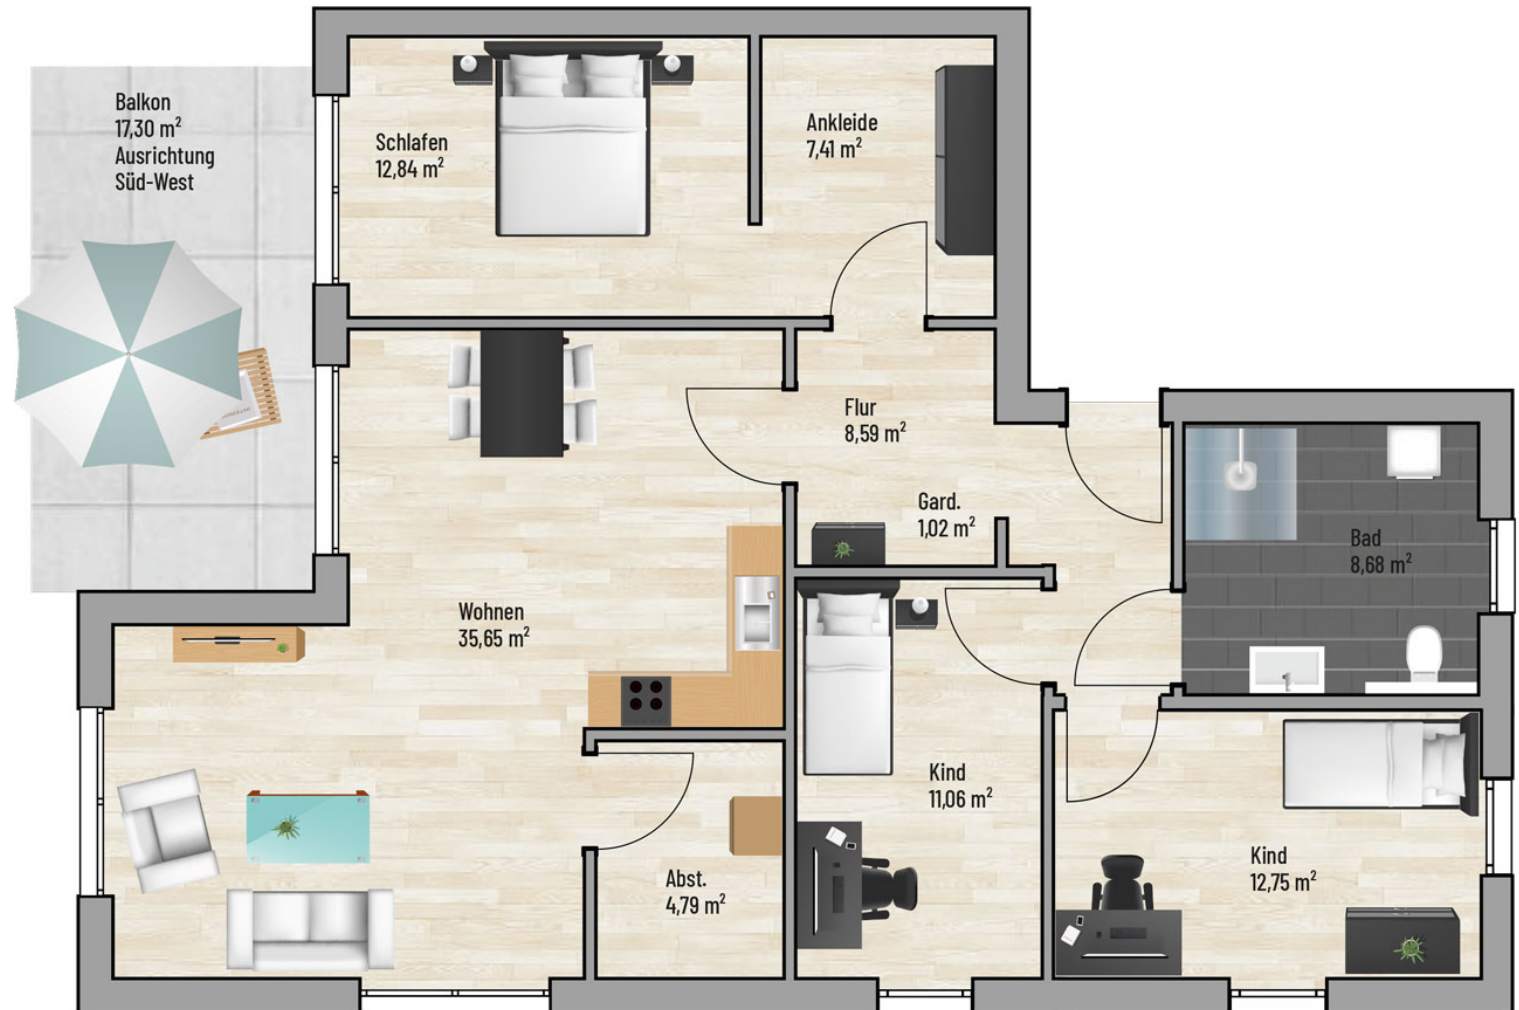

Bei den Maßen handelt es sich um ca. Maßangaben. Die Möbel, Küchen und Sanitärobjekte sind ausschließlich Beispiele und nicht rechtsverbindlich.

Zellau C

3-Zimmer (mit Balkon) | Wohnfläche 92,91 m²

Raum	m ²
Abst.	5,60
Bad	8,68
Flur	8,56
Kind	12,95
Schlafen	16,47
Balkon	6,19
Wohnen	34,46
Gesamt:	92,91 m²

Bei den Maßen handelt es sich um ca. Maßangaben. Die Möbel, Küchen und Sanitärobjekte sind ausschließlich Beispiele und nicht rechtsverbindlich.

Zellau C

4-Zimmer (mit Balkon) | Wohnfläche 111,44 m²

Raum	m ²
Abst.	4,79
Ankleide	7,41
Bad	8,68
Balkon	8,65
Flur	8,59
Gaderobe	1,02
Kind	12,75
Kind	11,06
Schlafen	12,84
Wohnen	35,65
Gesamt:	111,44 m²

Bei den Maßen handelt es sich um ca. Maßangaben. Die Möbel, Küchen und Sanitärobjekte sind ausschließlich Beispiele und nicht rechtsverbindlich.

Zellau C

2-Zimmer (mit Balkon) | Wohnfläche 68,17 m²

Raum	m ²
Abst.	4,35
Bad	8,39
Balkon	6,29
Flur	7,24
Schlafen	13,41
Wohnen	28,49
Gesamt:	68,17 m²

Bei den Maßen handelt es sich um ca. Maßangaben. Die Möbel, Küchen und Sanitärobjekte sind ausschließlich Beispiele und nicht rechtsverbindlich.

Zellau C

3-Zimmer (mit Balkon) | Wohnfläche 88,51 m²

Raum	m ²
Abst.	4,08
Ankleide	7,41
Bad	8,39
Balkon	8,74
Flur	7,43
Kind	11,31
Schlafen	12,84
Wohnen	28,31
Gesamt:	88,51 m²