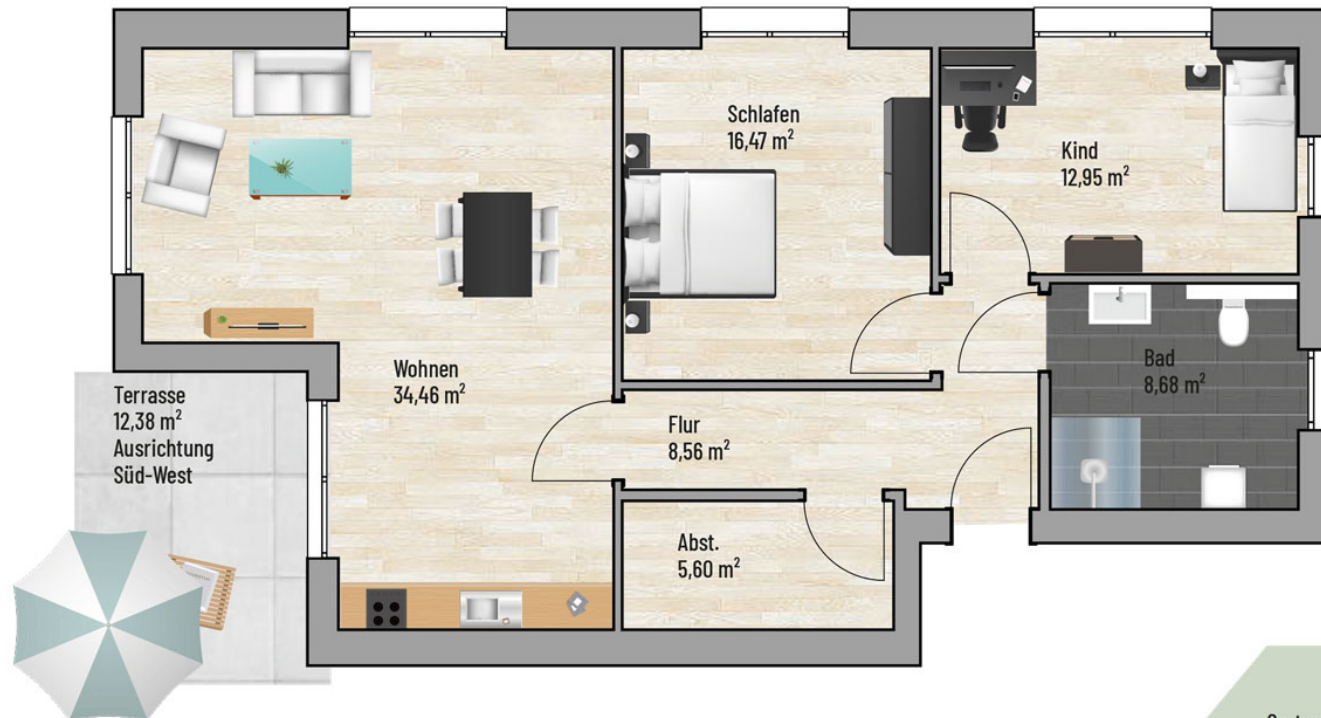

Zellau C

3-Zimmer (mit Terrasse und Garten) | Wohnfläche 92,91 m²

Raum	m ²
Abst.	5,60
Bad	8,68
Flur	8,56
Kind	12,95
Schlafen	16,47
Terrasse	6,19
Wohnen	34,46
Gesamt:	92,91 m²

Bei den Maßen handelt es sich um ca. Maßangaben. Die Möbel, Küchen und Sanitärobjekte sind ausschließlich Beispiele und nicht rechtsverbindlich.

Bei den Maßen handelt es sich um ca. Maßangaben. Die Möbel, Küchen und Sanitärobjekte sind ausschließlich Beispiele und nicht rechtsverbindlich.

Zellau C

3-Zimmer (mit Balkon) | Wohnfläche 92,91 m²

Raum	m ²
Abst.	5,60
Bad	8,68
Flur	8,56
Kind	12,95
Schlafen	16,47
Balkon	6,19
Wohnen	34,46
Gesamt:	92,91 m²

Bei den Maßen handelt es sich um ca. Maßangaben. Die Möbel, Küchen und Sanitärobjekte sind ausschließlich Beispiele und nicht rechtsverbindlich.

Zellau C

4-Zimmer (mit Balkon) | Wohnfläche 111,44 m²

Raum	m ²
Abst.	4,79
Ankleide	7,41
Bad	8,68
Balkon	8,65
Flur	8,59
Gaderobe	1,02
Kind	12,75
Kind	11,06
Schlafen	12,84
Wohnen	35,65
Gesamt:	111,44 m²

Bei den Maßen handelt es sich um ca. Maßangaben. Die Möbel, Küchen und Sanitärobjekte sind ausschließlich Beispiele und nicht rechtsverbindlich.

Zellau C

2-Zimmer (mit Balkon) | Wohnfläche 68,17 m²

Raum	m ²
Abst.	4,35
Bad	8,39
Balkon	6,29
Flur	7,24
Schlafen	13,41
Wohnen	28,49
Gesamt:	68,17 m²