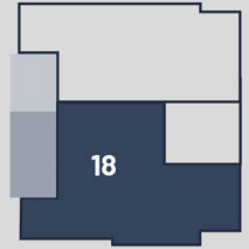

Bei den Maßen handelt es sich um ca. Maßangaben. Die Möbel, Küchen und Sanitärobjekte sind ausschließlich Beispiele und nicht rechtsverbindlich.

Zellau C

3-Zimmer (mit Balkon) | Wohnfläche 92,91 m²

Raum	m ²
Abst.	5,60
Bad	8,68
Flur	8,56
Kind	12,95
Schlafen	16,47
Balkon	6,19
Wohnen	34,46
Gesamt:	92,91 m²

Bei den Maßen handelt es sich um ca. Maßangaben. Die Möbel, Küchen und Sanitärobjekte sind ausschließlich Beispiele und nicht rechtsverbindlich.

Zellau C

4-Zimmer (mit Balkon) | Wohnfläche 111,44 m²

Raum	m ²
Abst.	4,79
Ankleide	7,41
Bad	8,68
Balkon	8,65
Flur	8,59
Gaderobe	1,02
Kind	12,75
Kind	11,06
Schlafen	12,84
Wohnen	35,65
Gesamt:	111,44 m²

Bei den Maßen handelt es sich um ca. Maßangaben. Die Möbel, Küchen und Sanitärobjekte sind ausschließlich Beispiele und nicht rechtsverbindlich.

Zellau C

2-Zimmer (mit Balkon) | Wohnfläche 68,17 m²

Raum	m ²
Abst.	4,35
Bad	8,39
Balkon	6,29
Flur	7,24
Schlafen	13,41
Wohnen	28,49
Gesamt:	68,17 m²

Bei den Maßen handelt es sich um ca. Maßangaben. Die Möbel, Küchen und Sanitärobjekte sind ausschließlich Beispiele und nicht rechtsverbindlich.

Zellau C

3-Zimmer (mit Balkon) | Wohnfläche 88,51 m²

Raum	m ²
Abst.	4,08
Ankleide	7,41
Bad	8,39
Balkon	8,74
Flur	7,43
Kind	11,31
Schlafen	12,84
Wohnen	28,31
Gesamt:	88,51 m²