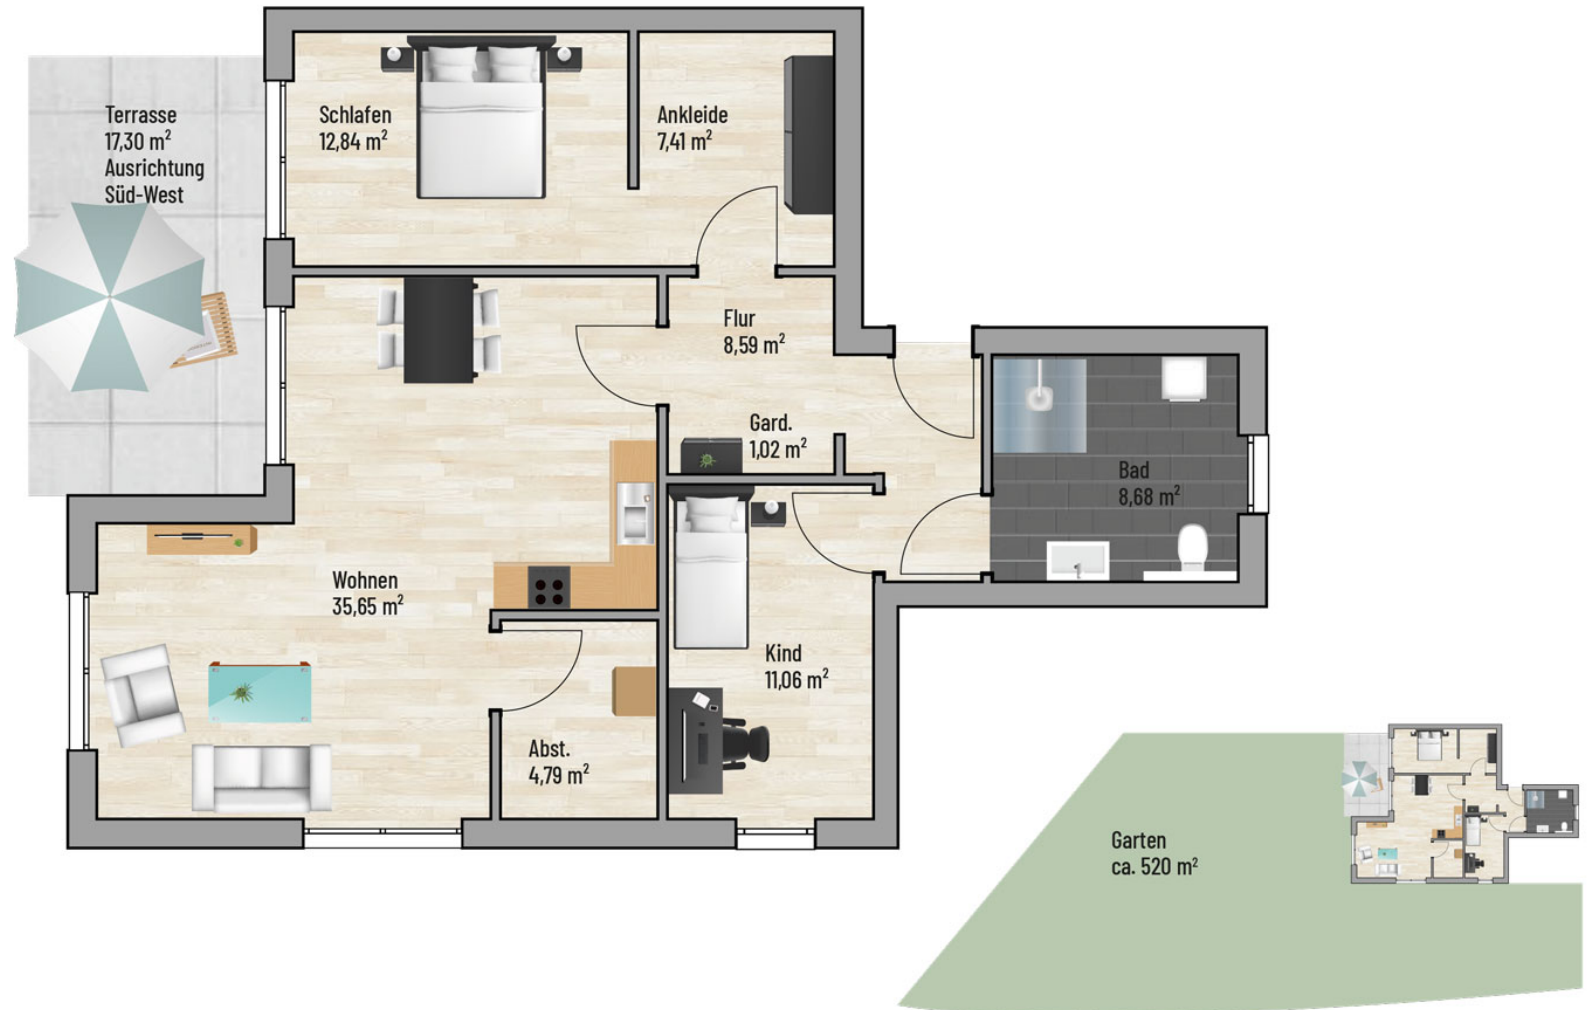

Garten
ca. 250 m²

Zellau C

3-Zimmer (mit Terrasse und Garten) | Wohnfläche 98,69 m²

Raum	m ²
Abst.	4,79
Ankleide	7,41
Bad	8,68
Flur	8,59
Gaderobe	1,02
Kind	11,06
Schlafen	12,84
Terrasse	8,65
Wohnen	35,65
Gesamt:	98,69 m²

Bei den Maßen handelt es sich um ca. Maßangaben. Die Möbel, Küchen und Sanitärobjekte sind ausschließlich Beispiele und nicht rechtsverbindlich.

Zellau C

3-Zimmer (mit Balkon) | Wohnfläche 92,91 m²

Raum	m ²
Abst.	5,60
Bad	8,68
Flur	8,56
Kind	12,95
Schlafen	16,47
Balkon	6,19
Wohnen	34,46
Gesamt:	92,91 m²

Bei den Maßen handelt es sich um ca. Maßangaben. Die Möbel, Küchen und Sanitärobjekte sind ausschließlich Beispiele und nicht rechtsverbindlich.

Zellau C

4-Zimmer (mit Balkon) | Wohnfläche 111,44 m²

Raum	m ²
Abst.	4,79
Ankleide	7,41
Bad	8,68
Balkon	8,65
Flur	8,59
Gaderobe	1,02
Kind	12,75
Kind	11,06
Schlafen	12,84
Wohnen	35,65
Gesamt:	111,44 m²

Bei den Maßen handelt es sich um ca. Maßangaben. Die Möbel, Küchen und Sanitärobjekte sind ausschließlich Beispiele und nicht rechtsverbindlich.

Zellau C

2-Zimmer (mit Balkon) | Wohnfläche 68,17 m²

Raum	m ²
Abst.	4,35
Bad	8,39
Balkon	6,29
Flur	7,24
Schlafen	13,41
Wohnen	28,49
Gesamt:	68,17 m²