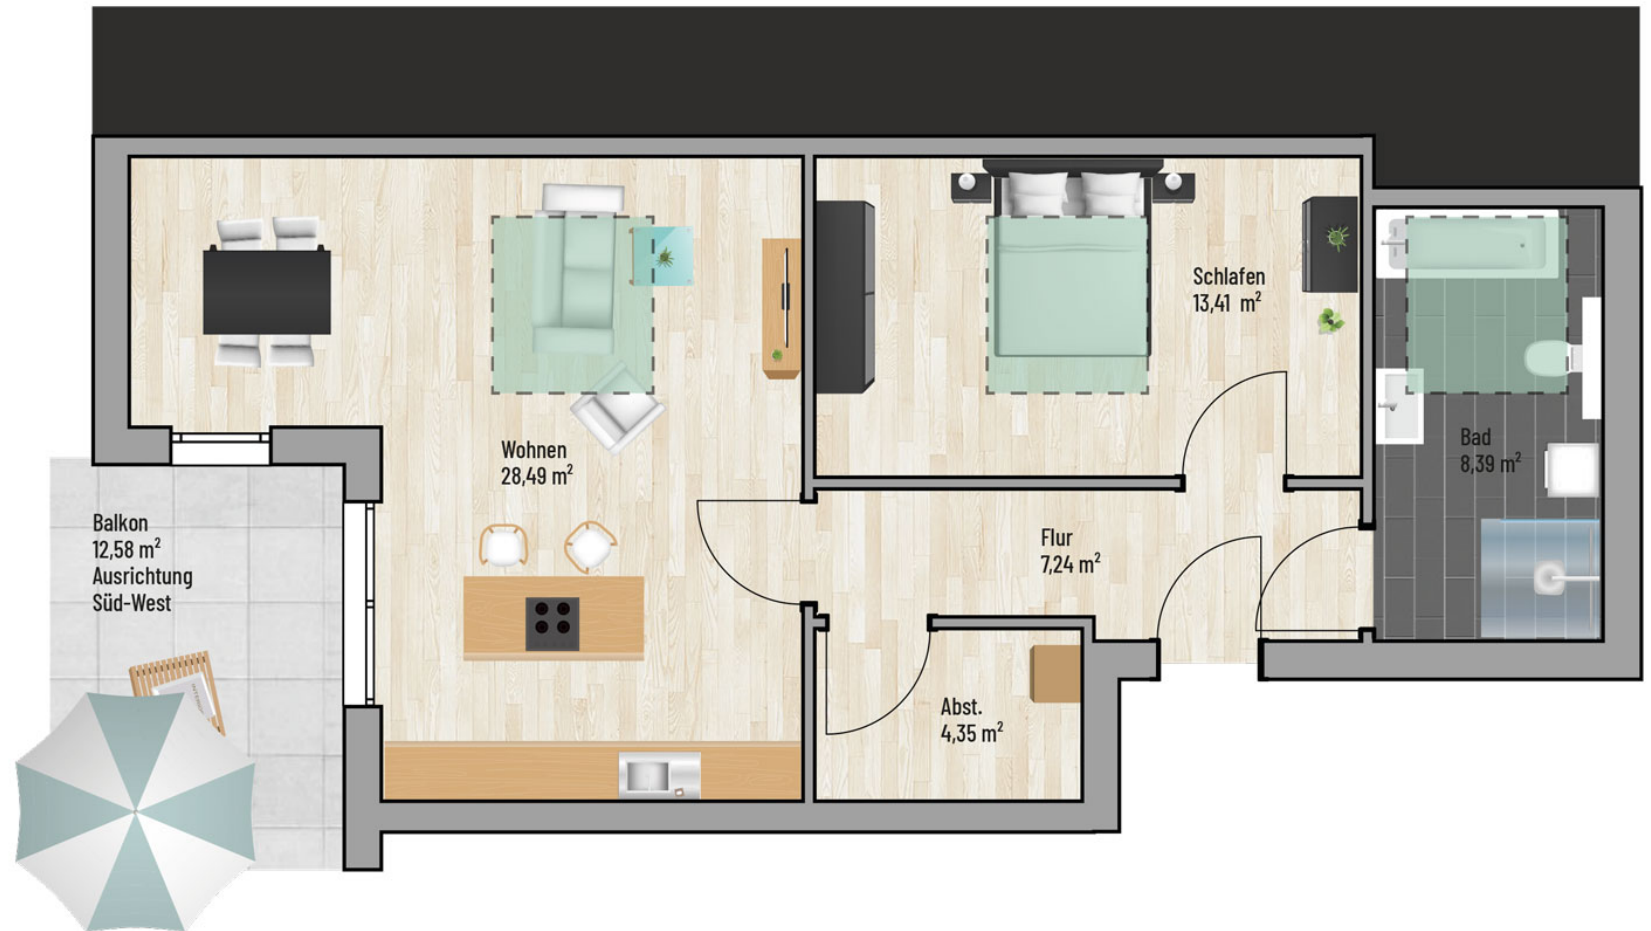

Bei den Maßen handelt es sich um ca. Maßangaben. Die Möbel, Küchen und Sanitärobjekte sind ausschließlich Beispiele und nicht rechtsverbindlich.

Zellau C

3-Zimmer (mit Balkon) | Wohnfläche 92,91 m²

Raum	m ²
Abst.	5,60
Bad	8,68
Flur	8,56
Kind	12,95
Schlafen	16,47
Balkon	6,19
Wohnen	34,46
Gesamt:	92,91 m²

Bei den Maßen handelt es sich um ca. Maßangaben. Die Möbel, Küchen und Sanitärobjekte sind ausschließlich Beispiele und nicht rechtsverbindlich.

Zellau C

4-Zimmer (mit Balkon) | Wohnfläche 111,44 m²

Raum	m ²
Abst.	4,79
Ankleide	7,41
Bad	8,68
Balkon	8,65
Flur	8,59
Gaderobe	1,02
Kind	12,75
Kind	11,06
Schlafen	12,84
Wohnen	35,65
Gesamt:	111,44 m²

Bei den Maßen handelt es sich um ca. Maßangaben. Die Möbel, Küchen und Sanitärobjekte sind ausschließlich Beispiele und nicht rechtsverbindlich.

Zellau C

2-Zimmer (mit Balkon) | Wohnfläche 68,17 m²

Raum	m ²
Abst.	4,35
Bad	8,39
Balkon	6,29
Flur	7,24
Schlafen	13,41
Wohnen	28,49
Gesamt:	68,17 m²

Bei den Maßen handelt es sich um ca. Maßangaben. Die Möbel, Küchen und Sanitärobjekte sind ausschließlich Beispiele und nicht rechtsverbindlich.

Zellau C

3-Zimmer (mit Balkon) | Wohnfläche 88,51 m²

Raum	m ²
Abst.	4,08
Ankleide	7,41
Bad	8,39
Balkon	8,74
Flur	7,43
Kind	11,31
Schlafen	12,84
Wohnen	28,31
Gesamt:	88,51 m²