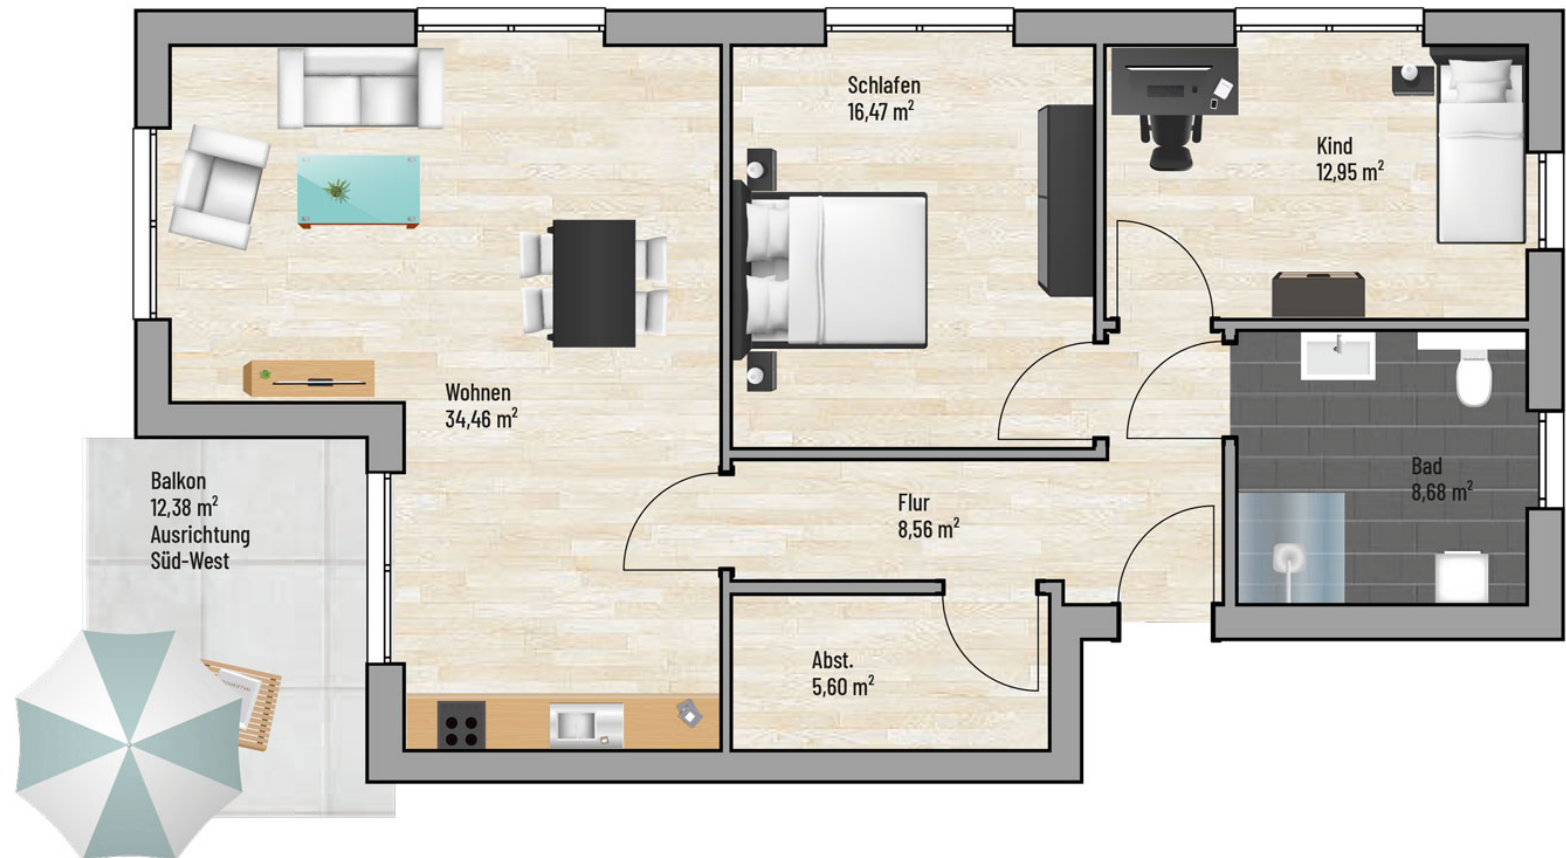

Garten
ca. 250 m²

Zellau C

3-Zimmer (mit Terrasse und Garten) | Wohnfläche 98,69 m²

Raum	m ²
Abst.	4,79
Ankleide	7,41
Bad	8,68
Flur	8,59
Gaderobe	1,02
Kind	11,06
Schlafen	12,84
Terrasse	8,65
Wohnen	35,65
Gesamt:	98,69 m²

Bei den Maßen handelt es sich um ca. Maßangaben. Die Möbel, Küchen und Sanitärobjekte sind ausschließlich Beispiele und nicht rechtsverbindlich.

Zellau C

3-Zimmer (mit Balkon) | Wohnfläche 92,91 m²

Raum	m ²
Abst.	5,60
Bad	8,68
Flur	8,56
Kind	12,95
Schlafen	16,47
Balkon	6,19
Wohnen	34,46
Gesamt:	92,91 m²

Bei den Maßen handelt es sich um ca. Maßangaben. Die Möbel, Küchen und Sanitärobjekte sind ausschließlich Beispiele und nicht rechtsverbindlich.

Zellau C

4-Zimmer (mit Balkon) | Wohnfläche 111,44 m²

Raum	m ²
Abst.	4,79
Ankleide	7,41
Bad	8,68
Balkon	8,65
Flur	8,59
Gaderobe	1,02
Kind	12,75
Kind	11,06
Schlafen	12,84
Wohnen	35,65
Gesamt:	111,44 m²

Bei den Maßen handelt es sich um ca. Maßangaben. Die Möbel, Küchen und Sanitärobjekte sind ausschließlich Beispiele und nicht rechtsverbindlich.

Zellau C

2-Zimmer (mit Balkon) | Wohnfläche 68,17 m²

Raum	m ²
Abst.	4,35
Bad	8,39
Balkon	6,29
Flur	7,24
Schlafen	13,41
Wohnen	28,49
Gesamt:	68,17 m²