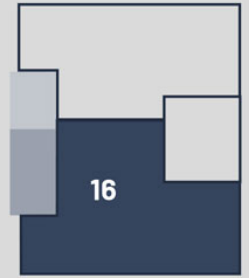

Garten
ca. 250 m²

Zellau C

3-Zimmer (mit Terrasse und Garten) | Wohnfläche 98,69 m²

Raum	m ²
Abst.	4,79
Ankleide	7,41
Bad	8,68
Flur	8,59
Gaderobe	1,02
Kind	11,06
Schlafen	12,84
Terrasse	8,65
Wohnen	35,65
Gesamt:	98,69 m²

Bei den Maßen handelt es sich um ca. Maßangaben. Die Möbel, Küchen und Sanitärobjekte sind ausschließlich Beispiele und nicht rechtsverbindlich.

Zellau C

3-Zimmer (mit Balkon) | Wohnfläche 92,91 m²

Raum	m ²
Abst.	5,60
Bad	8,68
Flur	8,56
Kind	12,95
Schlafen	16,47
Balkon	6,19
Wohnen	34,46
Gesamt:	92,91 m²

Bei den Maßen handelt es sich um ca. Maßangaben. Die Möbel, Küchen und Sanitärobjekte sind ausschließlich Beispiele und nicht rechtsverbindlich.

Zellau C

4-Zimmer (mit Balkon) | Wohnfläche 111,44 m²

Raum	m ²
Abst.	4,79
Ankleide	7,41
Bad	8,68
Balkon	8,65
Flur	8,59
Gaderobe	1,02
Kind	12,75
Kind	11,06
Schlafen	12,84
Wohnen	35,65
Gesamt:	111,44 m²

Bei den Maßen handelt es sich um ca. Maßangaben. Die Möbel, Küchen und Sanitärobjekte sind ausschließlich Beispiele und nicht rechtsverbindlich.

Zellau C

2-Zimmer (mit Balkon) | Wohnfläche 68,17 m²

Raum	m ²
Abst.	4,35
Bad	8,39
Balkon	6,29
Flur	7,24
Schlafen	13,41
Wohnen	28,49
Gesamt:	68,17 m²