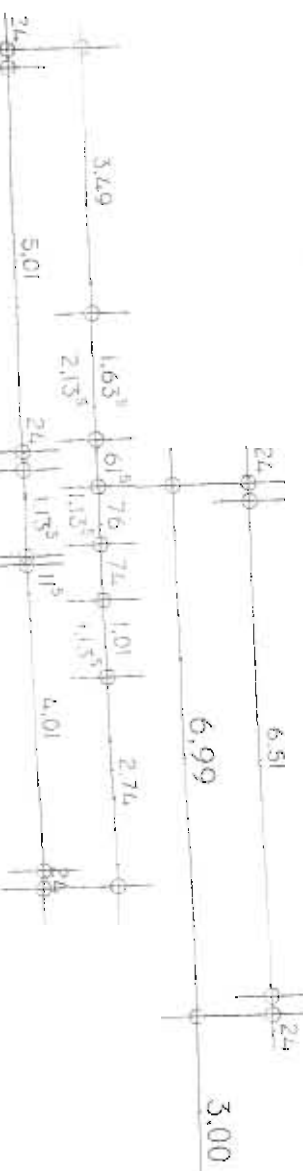

WATTENHEIMER WEG

# ERDGESCHOSS

M = 1 : 100

OBE EESCHLOSS M = 1 : 100

KELLERGESCHOSS M = 1 : 100

WESTANSICHT

M = 1 : 100

SÜDANSICHT

M = 1 : 100

OSTANSICHT

M = 1 : 100

NORDANSICHT

M = 1 : 100