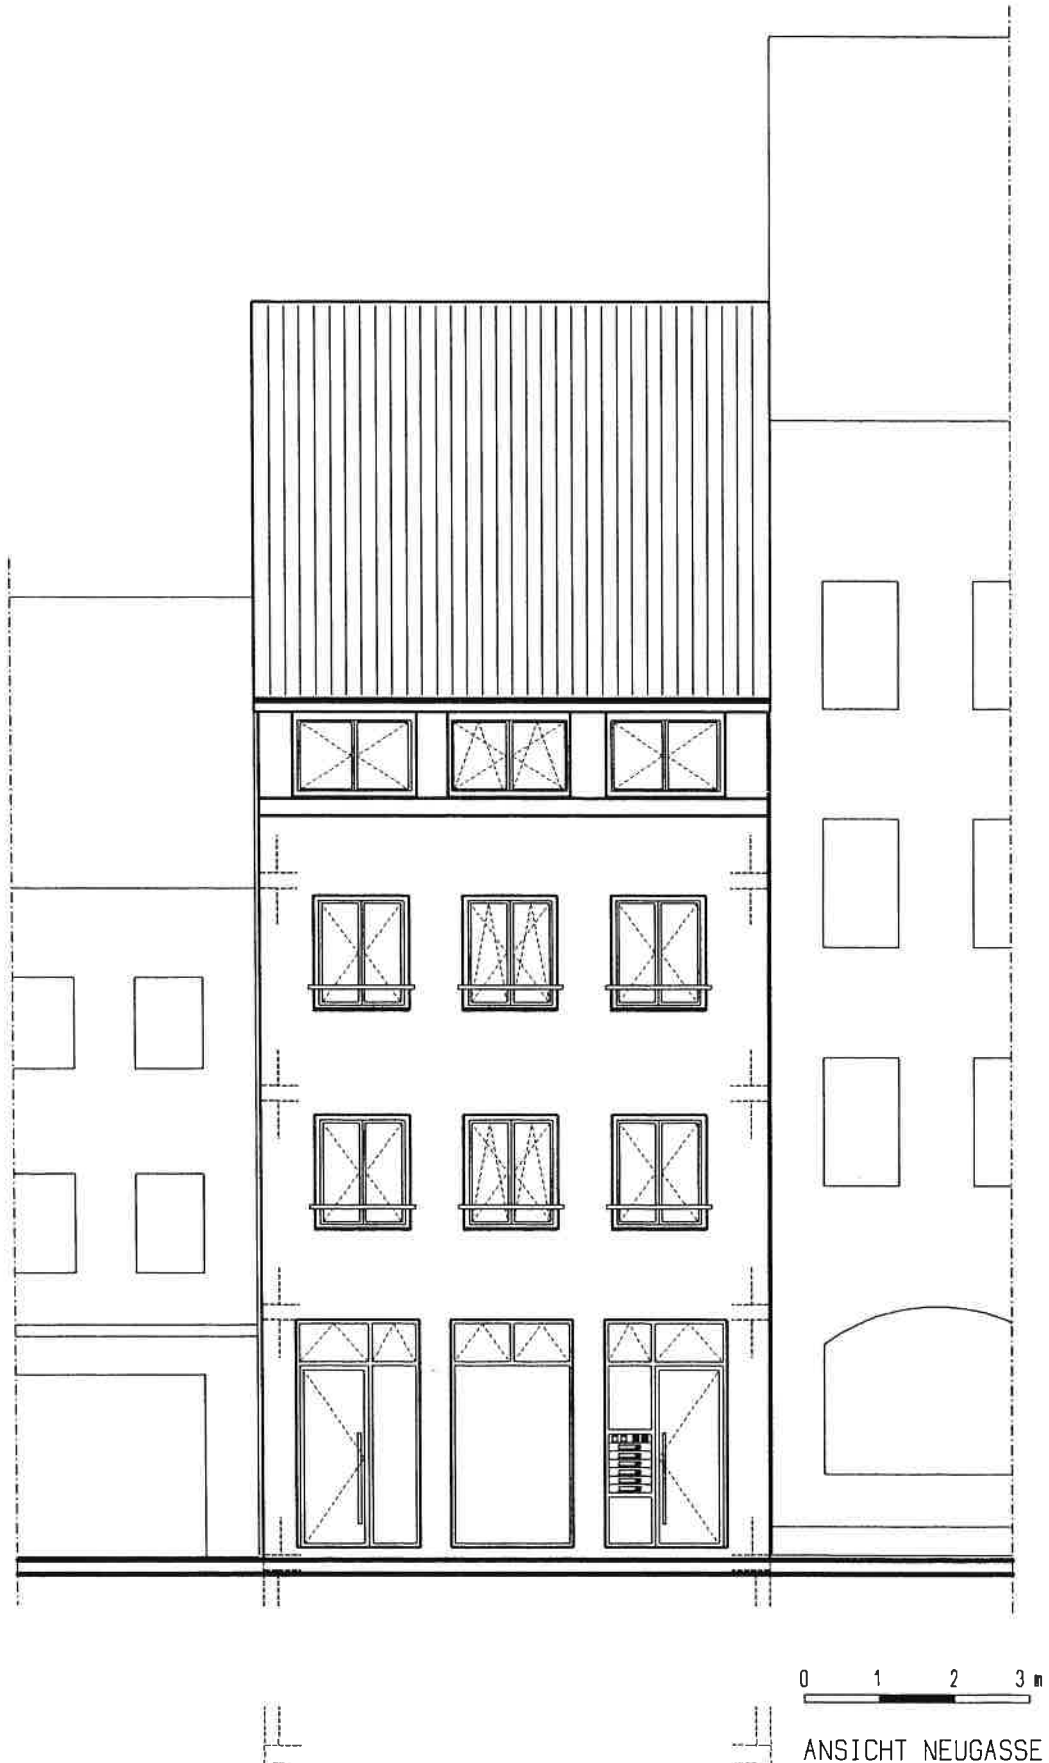

Wohn- und Geschäftshaus Neugasse 25, Meißen

stadplanung
projektentwicklung
architektur

stadtplaner srl . architekten bda . garten- und landschaftsarchitekten bdla
kauzenhecke 4 . 70597 stuttgart . tel (0711) 767 12 50 . fax (0711) 767 12 99
loosestraße 13 . 01662 meissen . tel (03521) 75 08 10 . fax (03521) 75 08 10