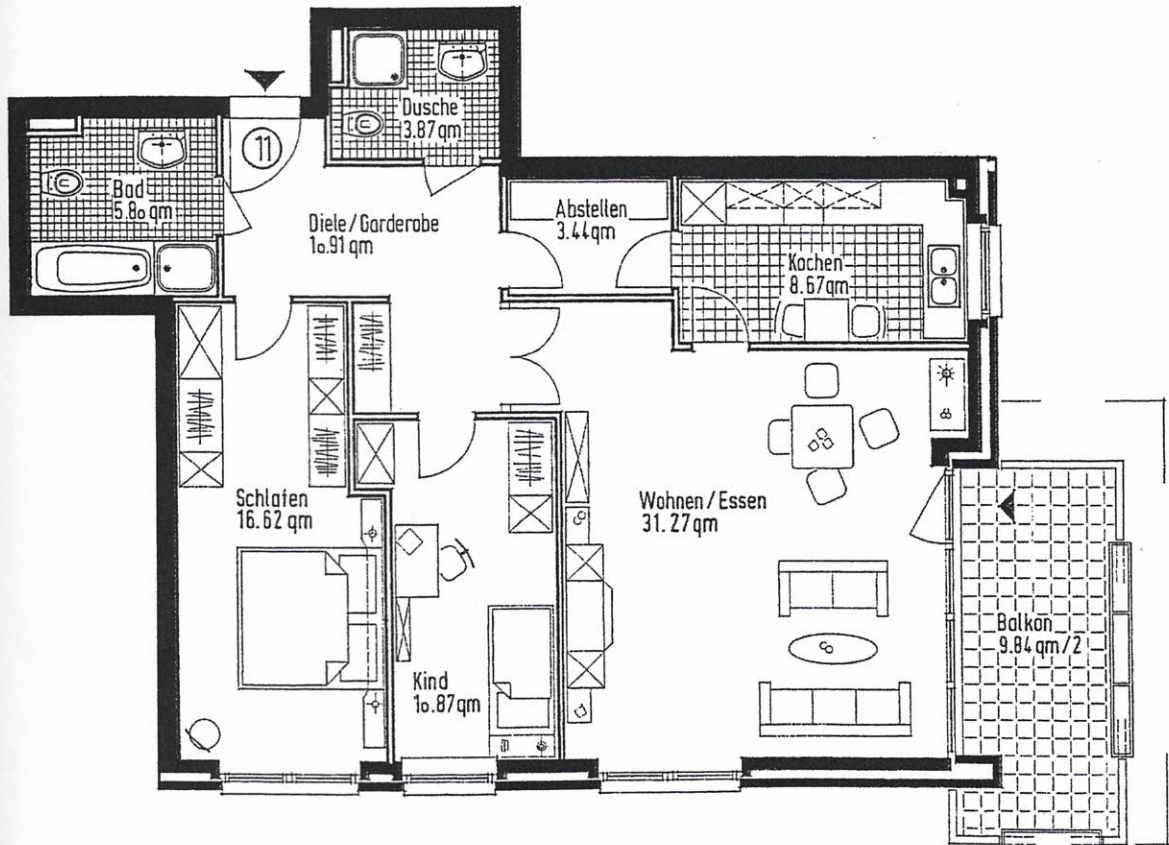

Wohnung 11

Wohnung 11	ca. 99,86 m ²
Wohnen/Essen	31,27 m ²
Schlafen	16,62 m ²
Kind	10,87 m ²
Kochen	8,67 m ²
Bad	5,80 m ²
Dusche	3,87 m ²
Abstellen	3,44 m ²
Diele/Garderobe	10,91 m ²
Balkon (zu 1/2)	4,92 m ²
Abstellen 11 (Keller)	3,49 m ²